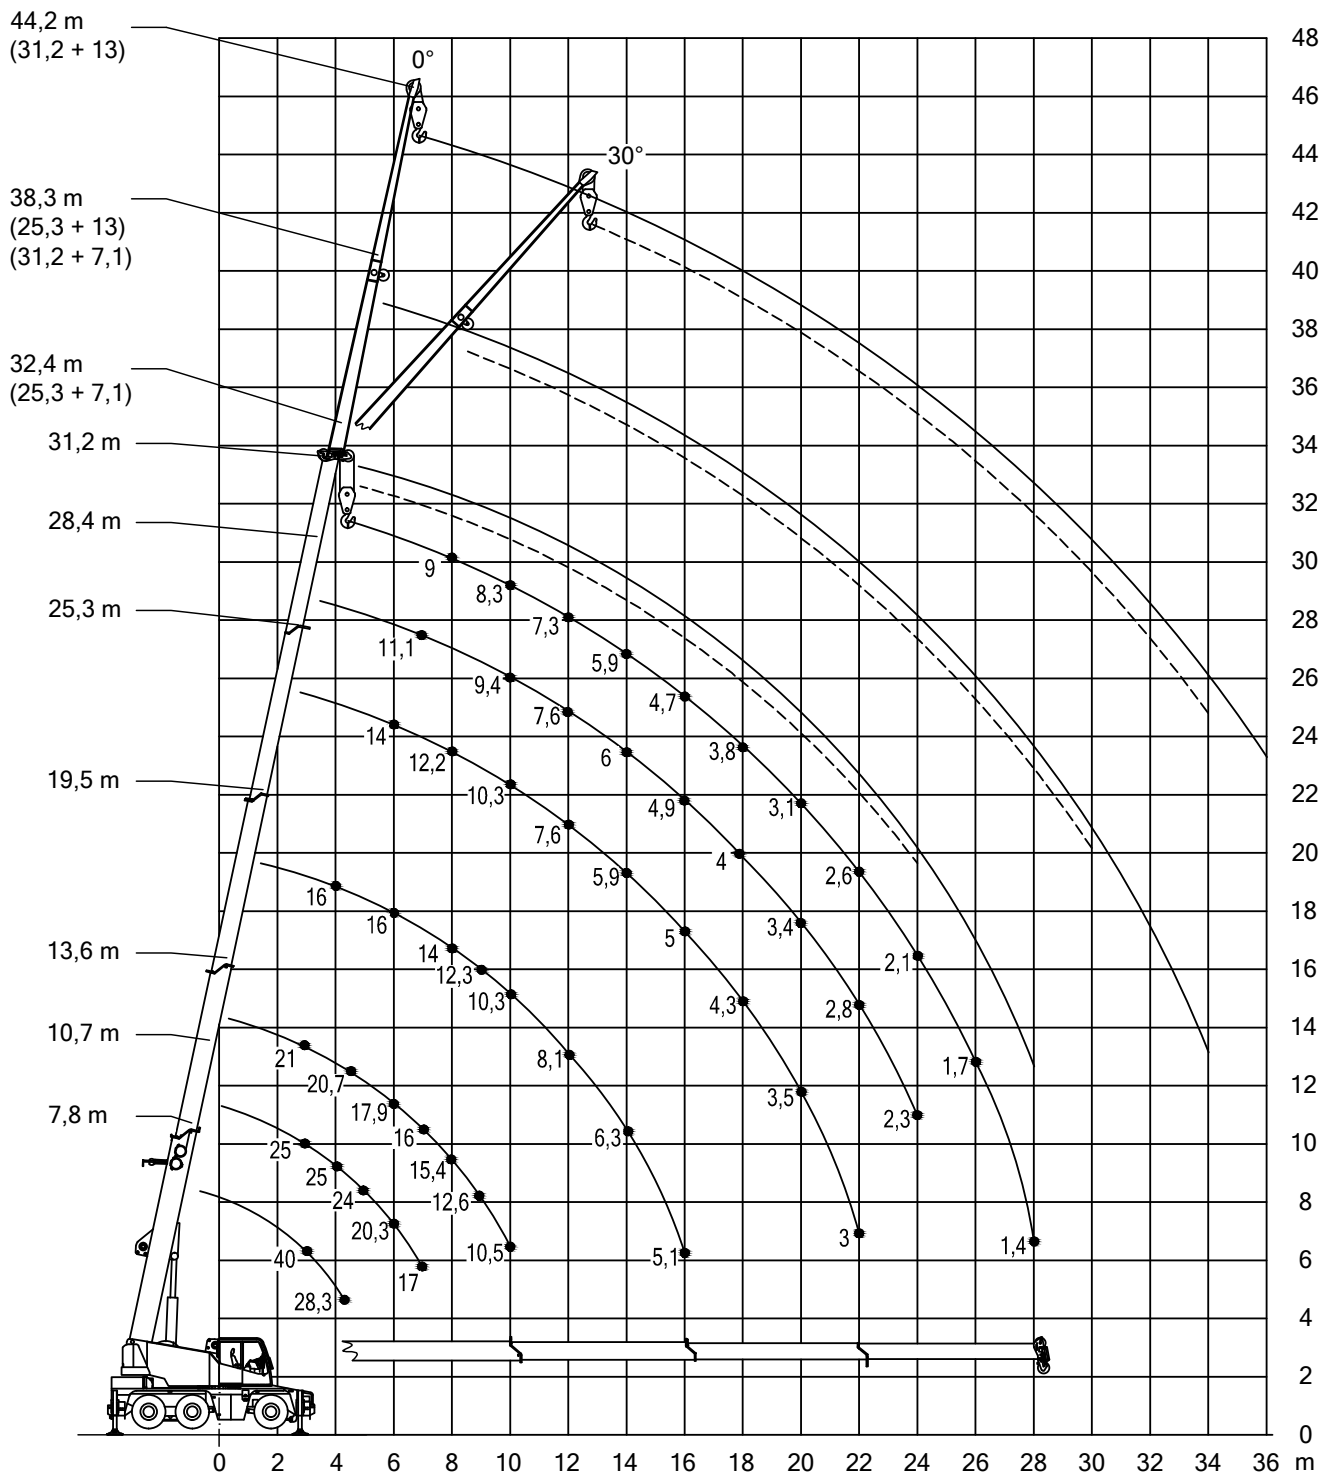

CHK 50 Cityhydraulikkran

Die Arbeitsbereiche

CHK 50

Cityhydraulikkran

Die Traglasten am Teleskopausleger

7,8-31,2m

5,4t

6,35x6,2m

360°

75%

m	7,8	10,7	13,6	19,5	25,3	28,4	31,2	m
3	40*							3
3	34,3	25	21					3
3,5	32,4	25	21					3,5
4	30,5	25	21	16				4
4,5	28,3	25	20,7	16				4,5
5		24	19,7	16				5
6		20,3	17,9	16	14			6
7		17	16	15,3	13,2	11,1		7
8			15,4	14	12,2	10,8	9	8
9			12,6	12,3	11,2	10,1	8,8	9
10			10,5	10,3	10,3	9,4	8,3	10
12				8,1	7,6	7,6	7,3	12
14				6,3	5,9	6	5,9	14
16				5,1	5	4,9	4,7	16
18					4,3	4	3,8	18
20					3,5	3,4	3,1	20
22					3	2,8	2,6	22
24						2,3	2,1	24
26							1,7	26
28							1,4	28

* 0° nach hinten

CHK 50

Cityhydraulikkran

Die Traglasten an der Klappspitze

25,3-31,2m

7,1m

5,4t

6,35x6,2m

25,3-31,2m

13m

5,4t

6,35x6,2m

360°

75%

m	25,3		31,2		m
	0°	30°	0°	30°	
10	3,6				10
12	3,3		3		12
14	3		2,9		14
16	2,8	2,2	2,8		16
18	2,6	2,1	2,7	2,1	18
20	2,4	2	2,5	2	20
22	2,3	1,9	2,4	1,9	22
24	2,1	1,9	2,2	1,9	24
26	2	1,8	1,9	1,8	26
28	1,7	1,8	1,6	1,8	28
30	1,5	1,6	1,3	1,6	30
32	1,2		1,1	1,3	32
34	1		0,9	1	34
36			0,7		36