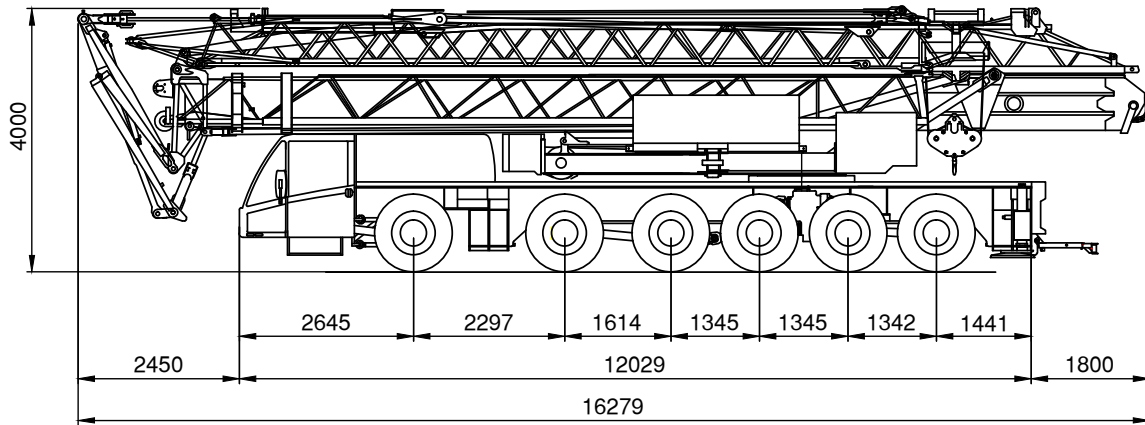

TGK 250 Turmfaltmobilkran

Die Abmessungen

TGK 250 Turmfaltmobilkran

Die Arbeitsbereiche

TGK 250

Turmfaltmobilkran

Die Traglasten

60m

14,3t

7,95x7,66m

360°

75%

m	60		m
	0°	30°	
3,5	10	5	3,5
13,2	10	5	13,2
14	9,335	5	14
15	8,61	5	15
16	7,985	5	16
17	7,445	5	17
18	6,965	5	18
19	6,545	5	19
20	6,17	5	20
21	5,83	5	21
22	5,53	4,74	22
23	5,255	4,5	23
24	5	4,285	24
25	4,775	4,085	25
26	4,56	3,905	26
27	4,37	3,735	27
28	4,19	3,58	28
29	4,025	3,44	29
30	3,87	3,305	30
31	3,725	3,18	31
32	3,59	3,065	32
33	3,465	2,955	33
34	3,35	2,855	34
35	3,235	2,755	35
36	3,13	2,665	36
37	3,035	2,58	37
38	2,94	2,5	38
39	2,855	2,425	39
40	2,77	2,35	40
41	2,69	2,285	41
42	2,615	2,22	42
43	2,545	2,155	43
44	2,475	2,095	44
45	2,41	2,04	45
46	2,345	1,985	46
47	2,29	1,935	47
48	2,23	1,885	48
49	2,175	1,84	49
50	2,125	1,795	50
51	2,075	1,75	51
52	2,025	1,7	52
53	1,98		53
54	1,935		54
55	1,89		55
56	1,85		56
57	1,81		57
58	1,775		58
59	1,735		59
60	1,7		60