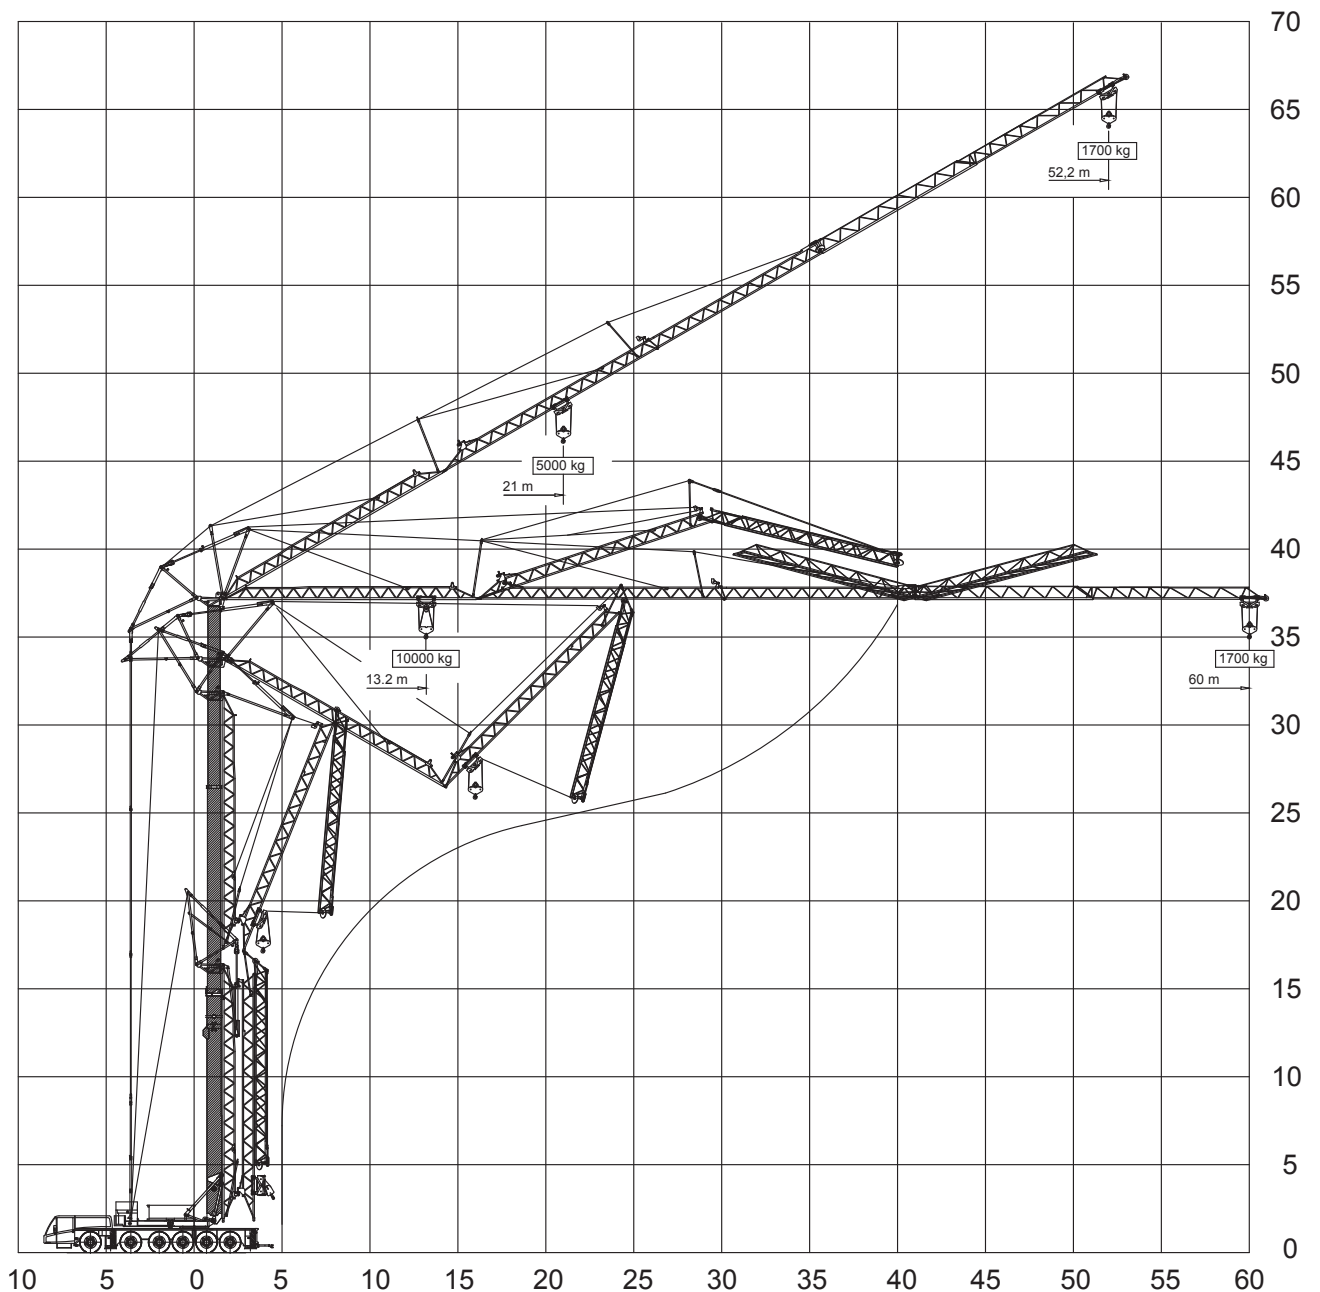

TGK 250 Turmfaltmobilkran

Die Abmessungen

TGK 250 Turmfaltmobilkran

Die Arbeitsbereiche

TGK 250

Turmfaltmobilkran

Die Traglasten

60m

14,3t

7,95x7,66m

360°

75%

m	60		m
	0°	30°	
3,5	10	5	3,5
13,2	10	5	13,2
14	9,335	5	14
15	8,61	5	15
16	7,985	5	16
17	7,445	5	17
18	6,965	5	18
19	6,545	5	19
20	6,17	5	20
21	5,83	5	21
22	5,53	4,74	22
23	5,255	4,5	23
24	5	4,285	24
25	4,775	4,085	25
26	4,56	3,905	26
27	4,37	3,735	27
28	4,19	3,58	28
29	4,025	3,44	29
30	3,87	3,305	30
31	3,725	3,18	31
32	3,59	3,065	32
33	3,465	2,955	33
34	3,35	2,855	34
35	3,235	2,755	35
36	3,13	2,665	36
37	3,035	2,58	37
38	2,94	2,5	38
39	2,855	2,425	39
40	2,77	2,35	40
41	2,69	2,285	41
42	2,615	2,22	42
43	2,545	2,155	43
44	2,475	2,095	44
45	2,41	2,04	45
46	2,345	1,985	46
47	2,29	1,935	47
48	2,23	1,885	48
49	2,175	1,84	49
50	2,125	1,795	50
51	2,075	1,75	51
52	2,025	1,7	52
53	1,98		53
54	1,935		54
55	1,89		55
56	1,85		56
57	1,81		57
58	1,775		58
59	1,735		59
60	1,7		60