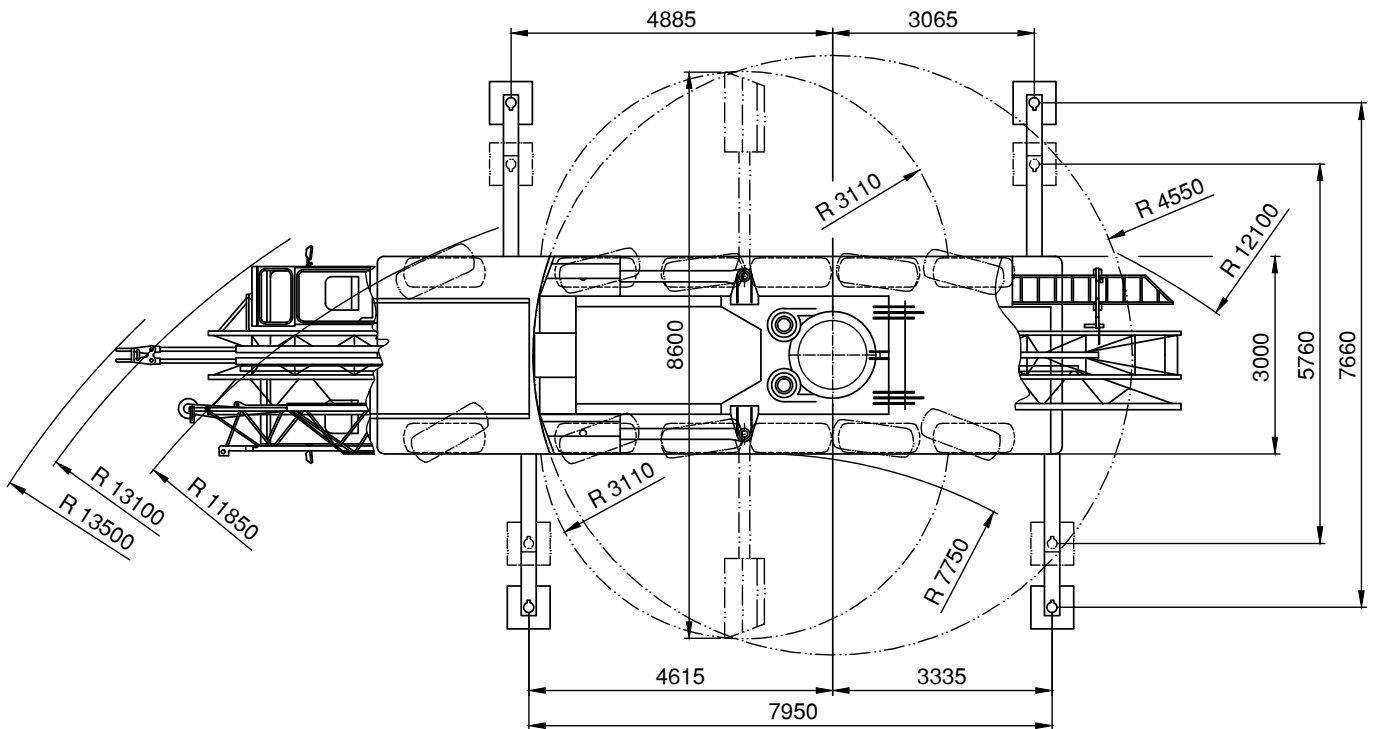

TGK 250 Turmfaltmobilkran

Die Abmessungen

TGK 250 Turmfaltmobilkran

Die Arbeitsbereiche

TGK 250

Turmfaltmobilkran

Die Traglasten

60m

14,3t

7,95x7,66m

360°

75%

m	60		m
	0°	30°	
3,5	10	5	3,5
13,2	10	5	13,2
14	9,335	5	14
15	8,61	5	15
16	7,985	5	16
17	7,445	5	17
18	6,965	5	18
19	6,545	5	19
20	6,17	5	20
21	5,83	5	21
22	5,53	4,74	22
23	5,255	4,5	23
24	5	4,285	24
25	4,775	4,085	25
26	4,56	3,905	26
27	4,37	3,735	27
28	4,19	3,58	28
29	4,025	3,44	29
30	3,87	3,305	30
31	3,725	3,18	31
32	3,59	3,065	32
33	3,465	2,955	33
34	3,35	2,855	34
35	3,235	2,755	35
36	3,13	2,665	36
37	3,035	2,58	37
38	2,94	2,5	38
39	2,855	2,425	39
40	2,77	2,35	40
41	2,69	2,285	41
42	2,615	2,22	42
43	2,545	2,155	43
44	2,475	2,095	44
45	2,41	2,04	45
46	2,345	1,985	46
47	2,29	1,935	47
48	2,23	1,885	48
49	2,175	1,84	49
50	2,125	1,795	50
51	2,075	1,75	51
52	2,025	1,7	52
53	1,98		53
54	1,935		54
55	1,89		55
56	1,85		56
57	1,81		57
58	1,775		58
59	1,735		59
60	1,7		60