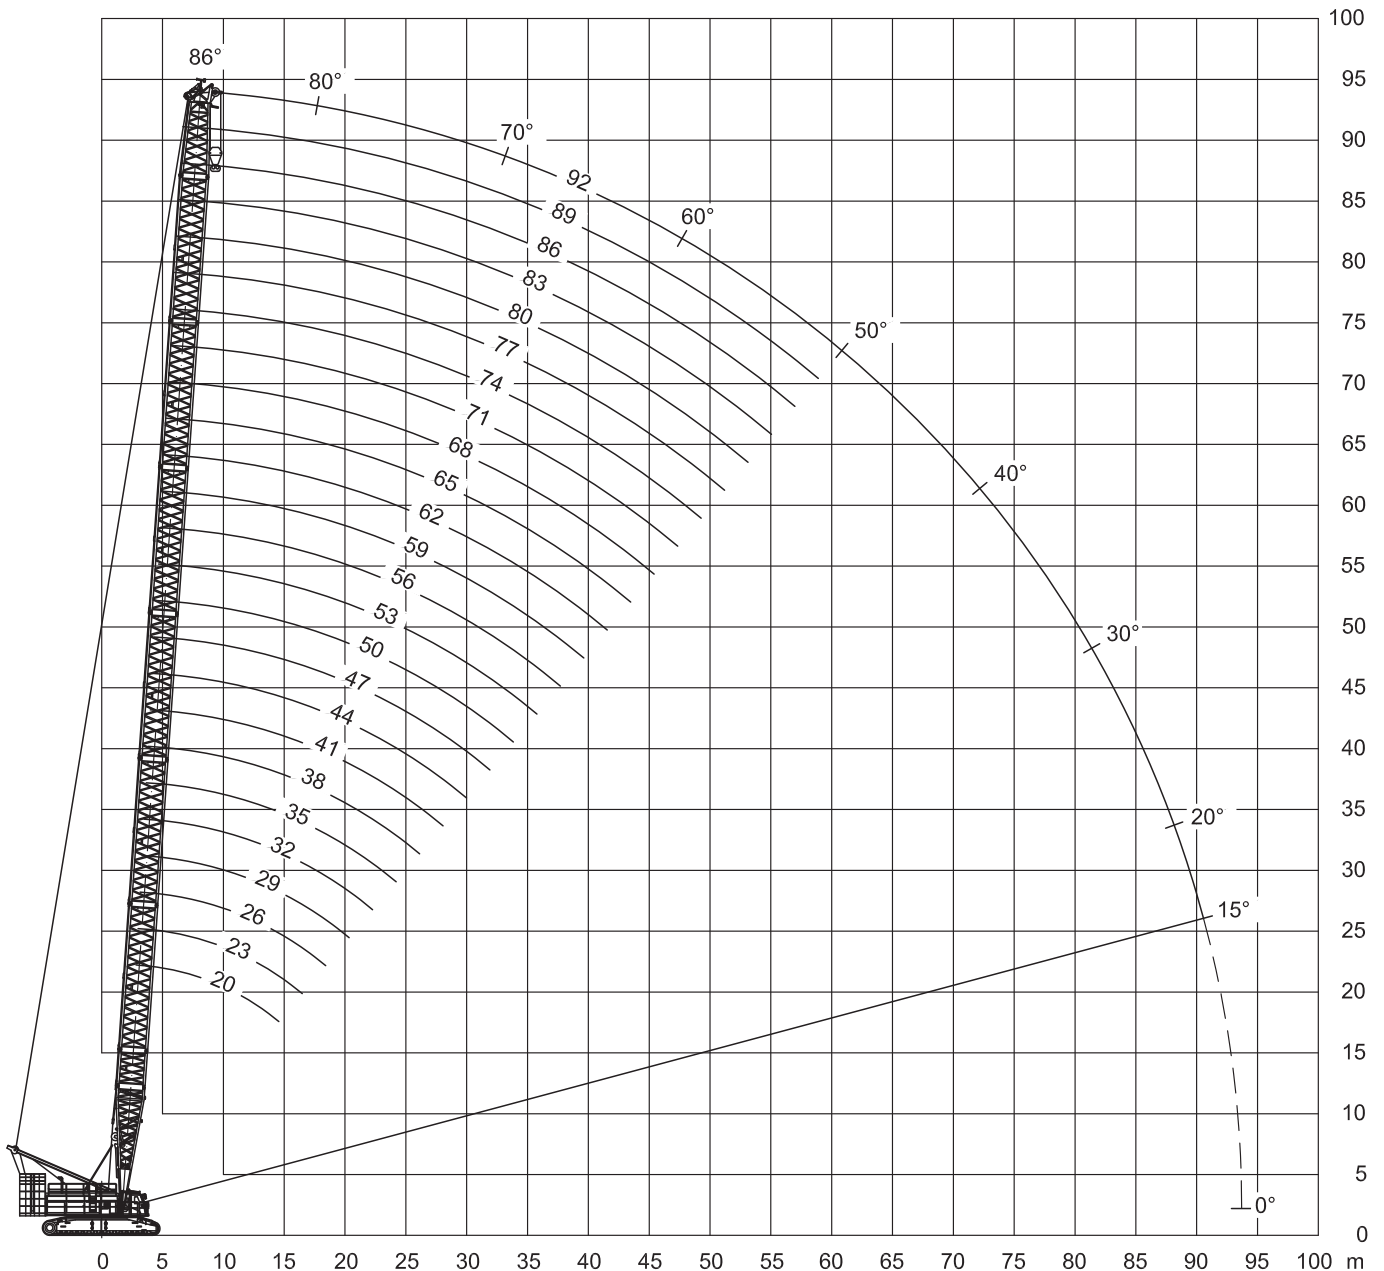

RGK 300 Raupengitterkran

Die Abmessungen

RGK 300 Raupengitterkran

Die Arbeitsbereiche (HA)

Traglasten auf Anfrage

RGK 300 Raupengitterkran

Die Arbeitsbereiche (SW)

Traglasten auf Anfrage