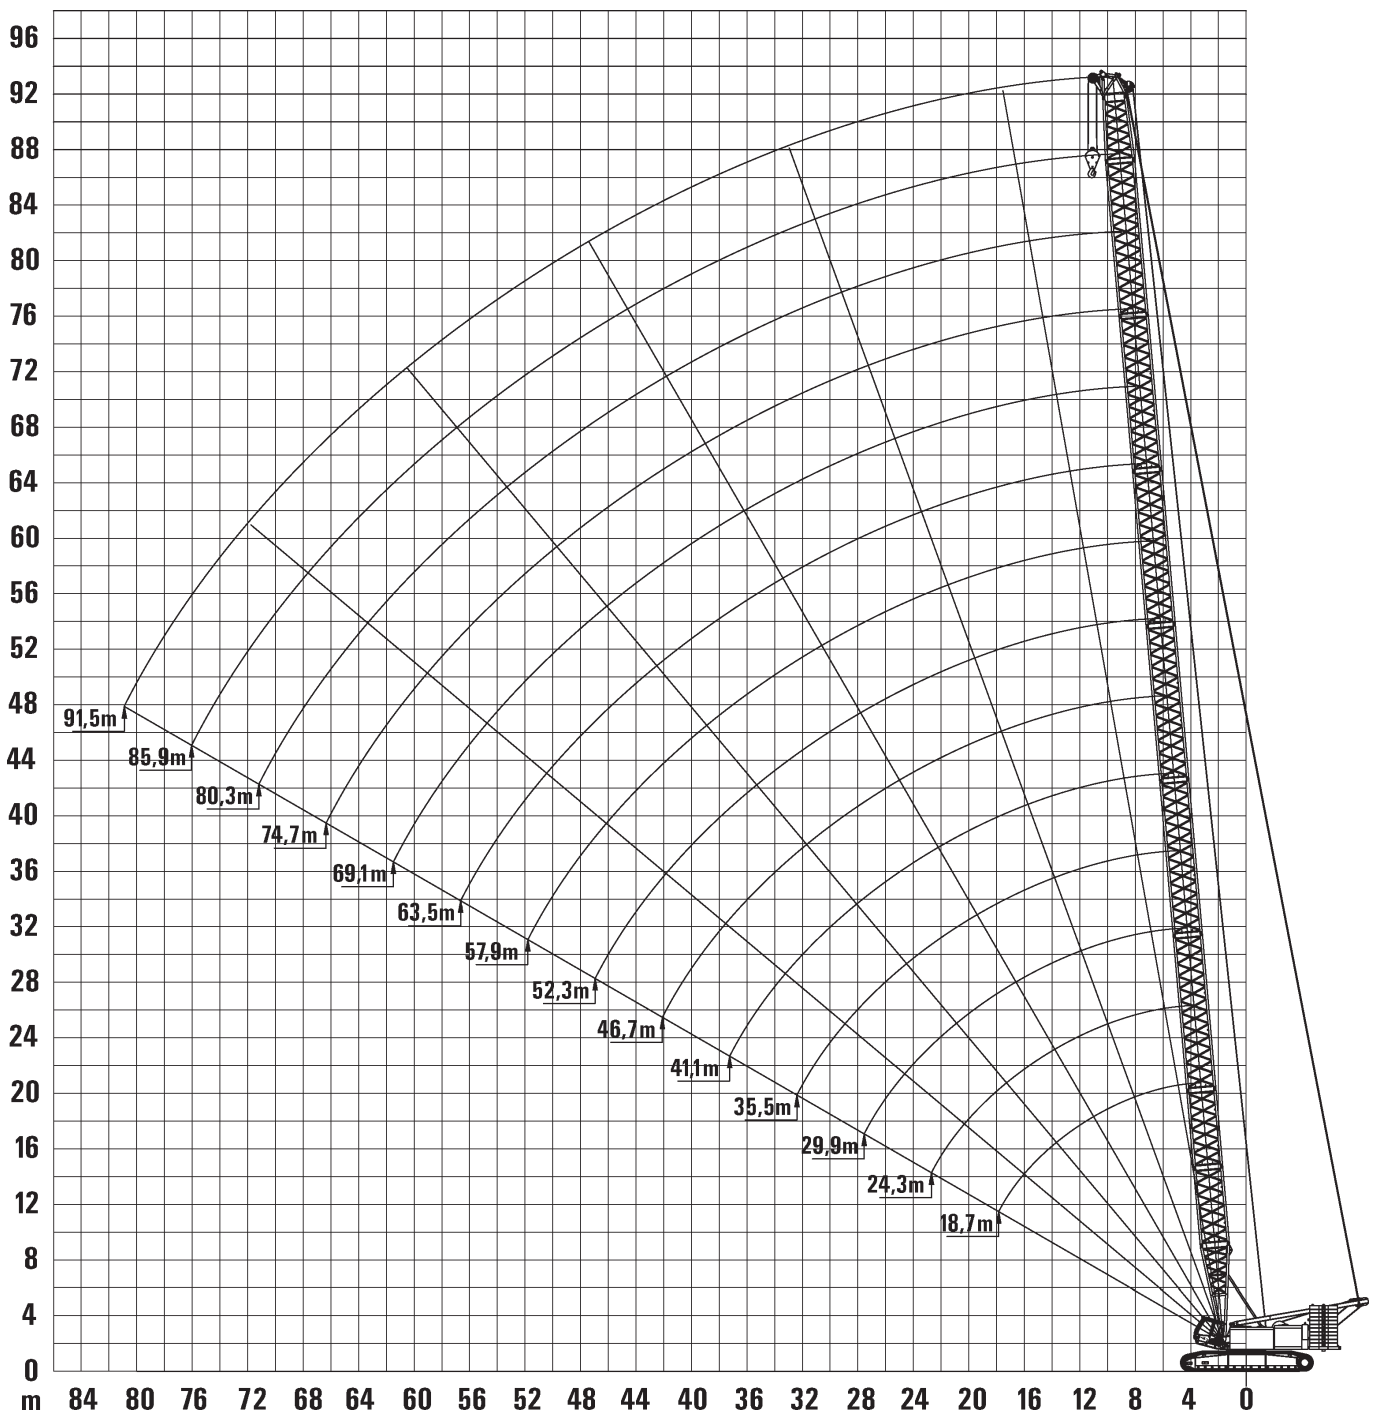

RGK 300 Raupengitterkran

Die Abmessungen

RGK 300 Raupengitterkran

Die Arbeitsbereiche (SH)

Traglasten auf Anfrage

RGK 300 Raupengitterkran

Die Arbeitsbereiche (SHLH)

Traglasten auf Anfrage

RGK 300 Raupengitterkran

Die Arbeitsbereiche (SHWS)

Traglasten auf Anfrage