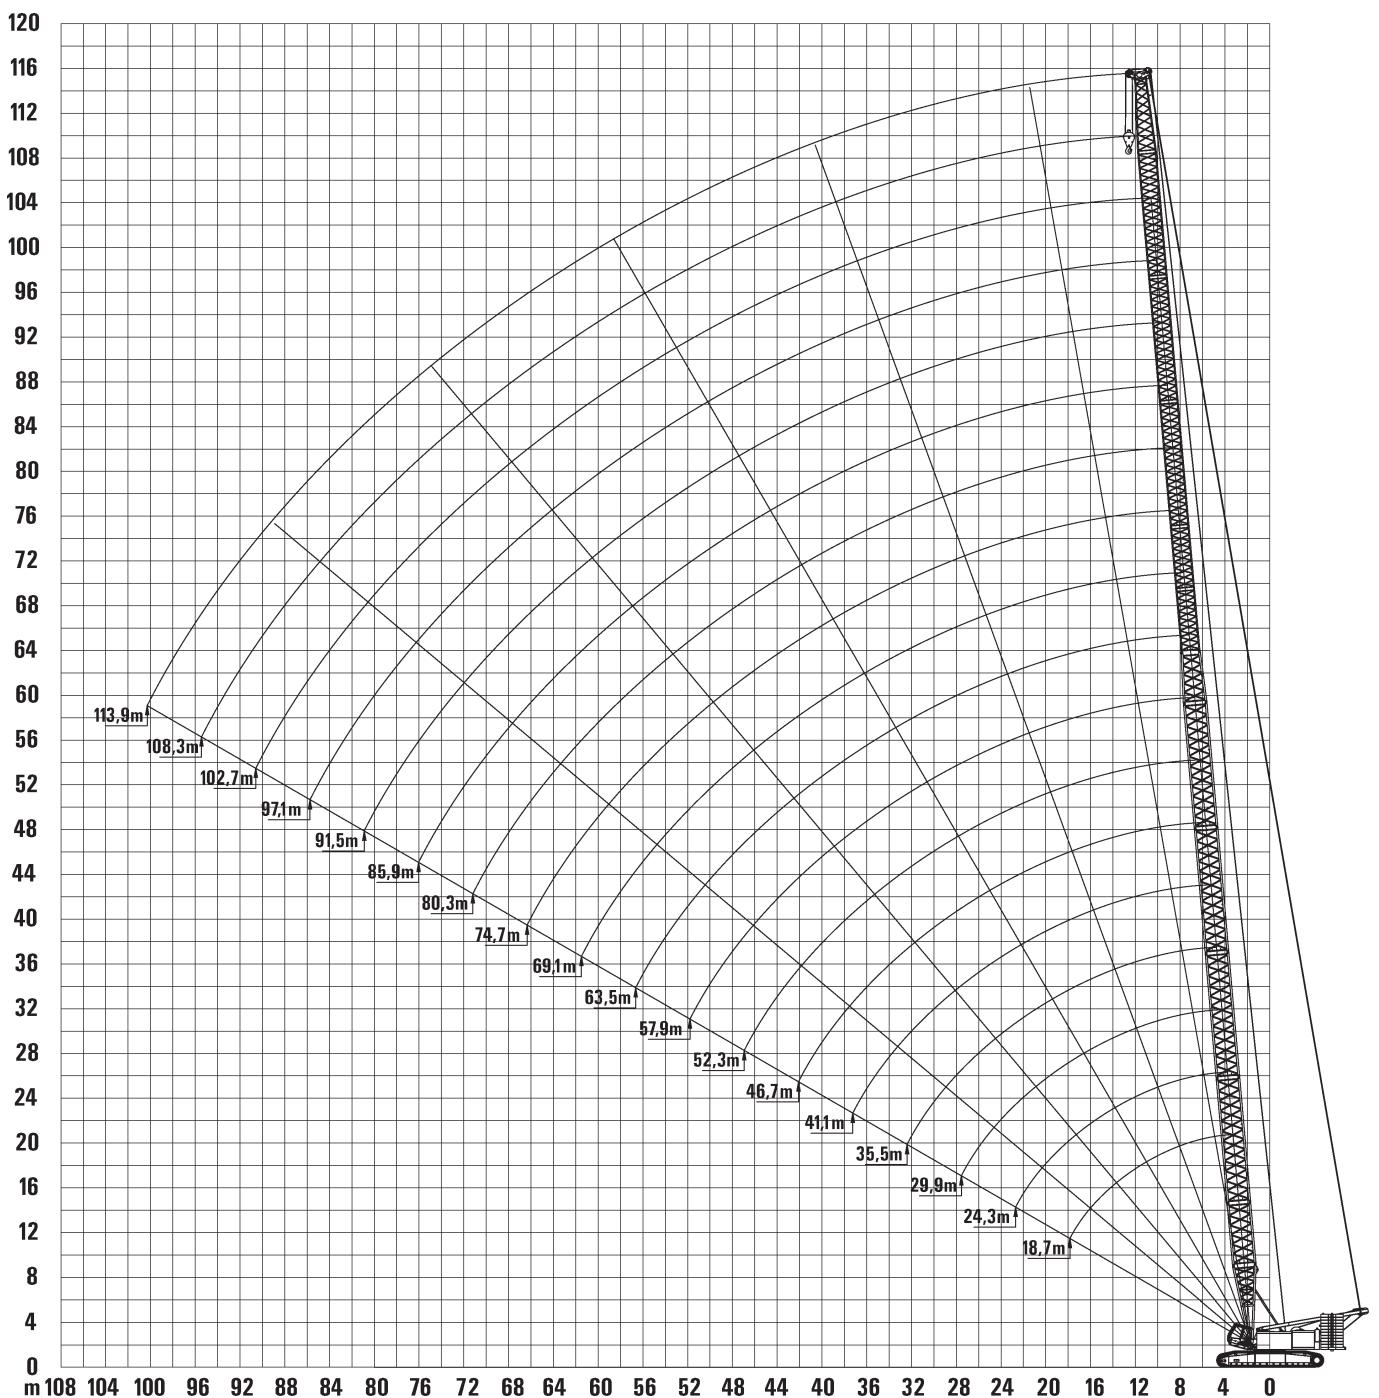

RGK 300 Raupengitterkran

Die Abmessungen

RGK 300 Raupengitterkran

Die Arbeitsbereiche (SH)

Traglasten auf Anfrage

RGK 300 Raupengitterkran

Die Arbeitsbereiche (SHLH)

Traglasten auf Anfrage

RGK 300 Raupengitterkran

Die Arbeitsbereiche (SHWS)

Traglasten auf Anfrage