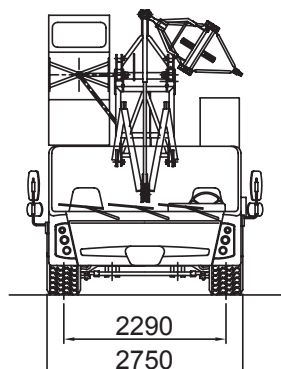

TGK 140

Turmfaltmobilkran

Die Abmessungen

TGK 140 Turmfaltmobilkran

Die Arbeitsbereiche

TGK 140

Turmfaltmobilkran

Die Traglasten

48m

8,8t

6,93x7m

360°

75%

m	48				m
	0°	15°	30°	45°	
3,5	7	1,7	7	1,7	3,5
11	7	1,7	7	1,7	11
12,4	7	1,7	7	1,7	12,4
13	7	1,7	6,615	1,7	13
14	7	1,7	6,06	1,7	14
15	6,495	1,7	5,59	1,7	15
16	6,025	1,7	5,185	1,7	16
17	5,615	1,7	4,83	1,7	17
18	5,26	1,7	4,525	1,7	18
19	4,945	1,7	4,25	1,7	19
20	4,66	1,7	4,005	1,7	20
21	4,41	1,7	3,785	1,7	21
22	4,18	1,7	3,585	1,7	22
23	3,975	1,7	3,41	1,7	23
24	3,785	1,7	3,245	1,7	24
25	3,615	1,7	3,095	1,7	25
26	3,455	1,7	2,96	1,7	26
27	3,31	1,7	2,835	1,7	27
28	3,175	1,7	2,715	1,7	28
29	3,05	1,7	2,61	1,7	29
30	2,935	1,7	2,505	1,7	30
31	2,825	1,7	2,415	1,7	31
32	2,725	1,7	2,325	1,7	32
33	2,63	1,7	2,245	1,7	33
34	2,54	1,7	2,165	1,7	34
35	2,455	1,7	2,095		35
36	2,38	1,7	2,025		36
37	2,305	1,7	1,965		37
38	2,235	1,7	1,9		38
39	2,17	1,7	1,845		39
40	2,105	1,7	1,79		40
41	2,045	1,7	1,74		41
42	1,99	1,7	1,7		42
43	1,945	1,7			43
44	1,9	1,7			44
45	1,835	1,7			45
46	1,79	1,7			46
47	1,74				47
48	1,7				48