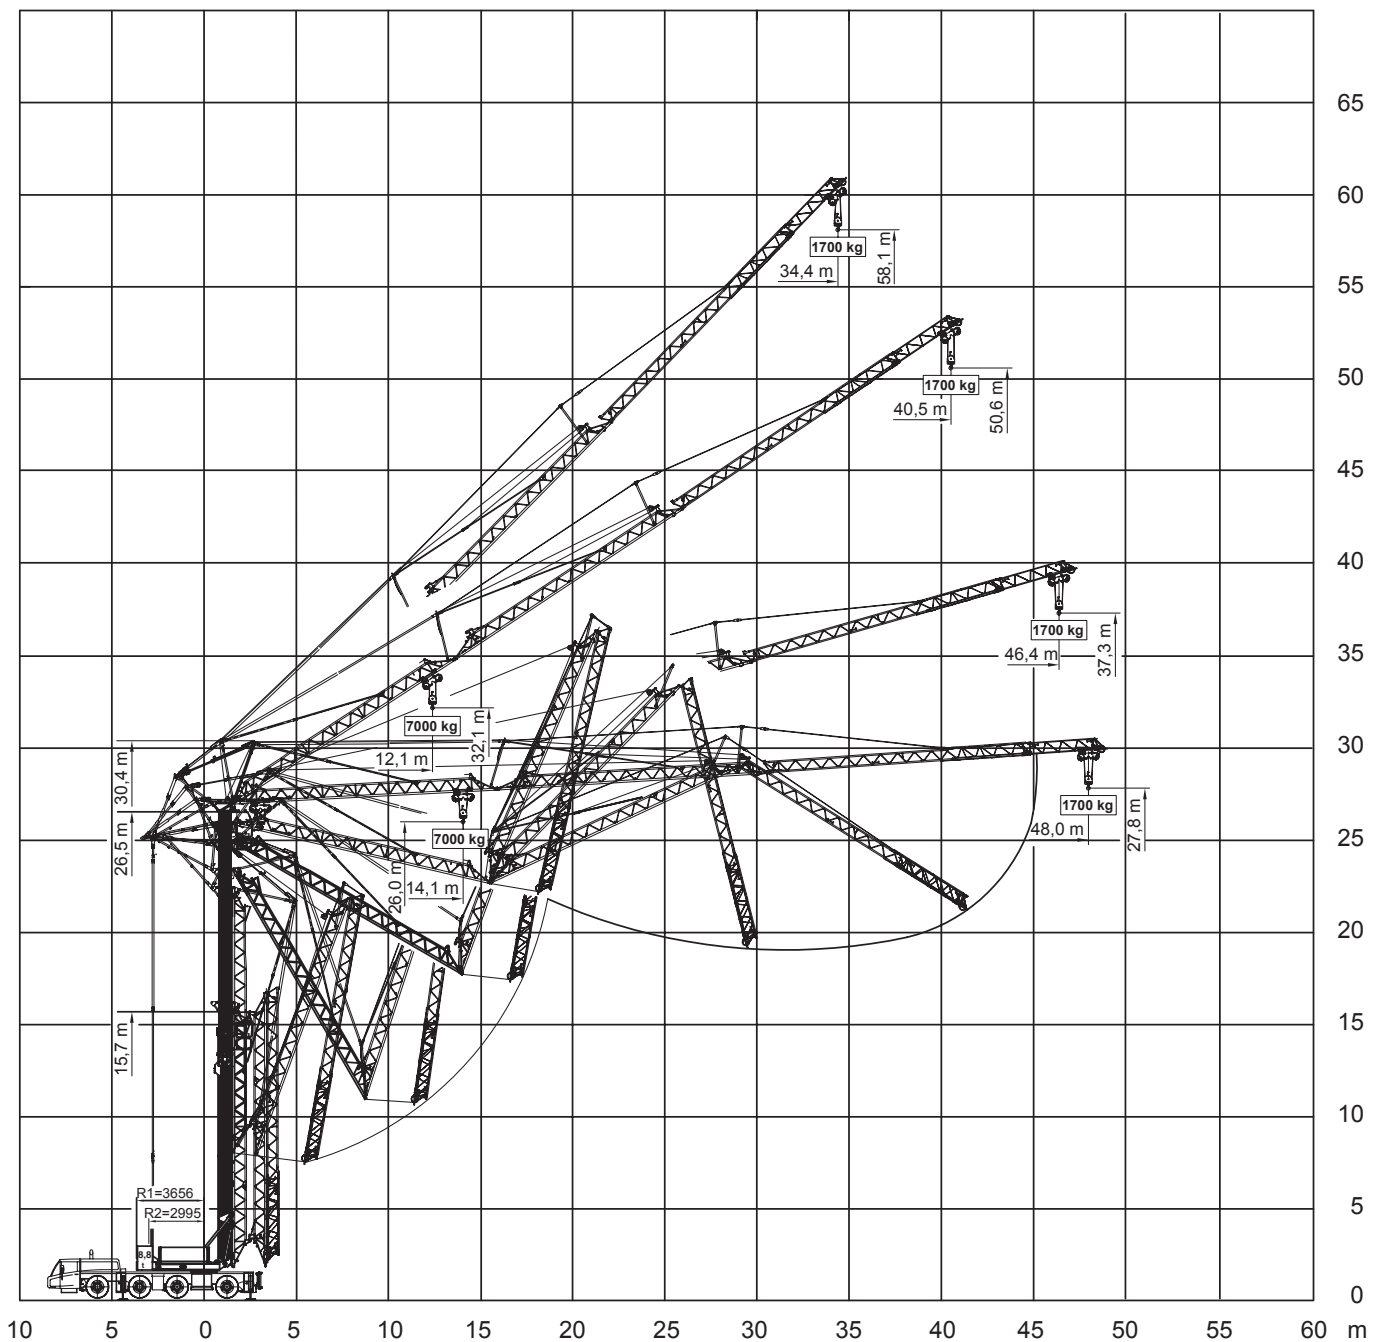

TGK 140

Turmfaltmobilkran

Die Abmessungen

TGK 140 Turmfaltmobilkran

Die Arbeitsbereiche

TGK 140

Turmfaltmobilkran

Die Traglasten

48m

8,8t

6,93x7m

360°

75%

m	48				m
	0°	15°	30°	45°	
3,5	7	1,7	7	1,7	3,5
11	7	1,7	7	1,7	11
12,4	7	1,7	7	1,7	12,4
13	7	1,7	6,615	1,7	13
14	7	1,7	6,06	1,7	14
15	6,495	1,7	5,59	1,7	15
16	6,025	1,7	5,185	1,7	16
17	5,615	1,7	4,83	1,7	17
18	5,26	1,7	4,525	1,7	18
19	4,945	1,7	4,25	1,7	19
20	4,66	1,7	4,005	1,7	20
21	4,41	1,7	3,785	1,7	21
22	4,18	1,7	3,585	1,7	22
23	3,975	1,7	3,41	1,7	23
24	3,785	1,7	3,245	1,7	24
25	3,615	1,7	3,095	1,7	25
26	3,455	1,7	2,96	1,7	26
27	3,31	1,7	2,835	1,7	27
28	3,175	1,7	2,715	1,7	28
29	3,05	1,7	2,61	1,7	29
30	2,935	1,7	2,505	1,7	30
31	2,825	1,7	2,415	1,7	31
32	2,725	1,7	2,325	1,7	32
33	2,63	1,7	2,245	1,7	33
34	2,54	1,7	2,165	1,7	34
35	2,455	1,7	2,095		35
36	2,38	1,7	2,025		36
37	2,305	1,7	1,965		37
38	2,235	1,7	1,9		38
39	2,17	1,7	1,845		39
40	2,105	1,7	1,79		40
41	2,045	1,7	1,74		41
42	1,99	1,7	1,7		42
43	1,945	1,7			43
44	1,9	1,7			44
45	1,835	1,7			45
46	1,79	1,7			46
47	1,74				47
48	1,7				48

TGK 140 Turmfaltmobilkran