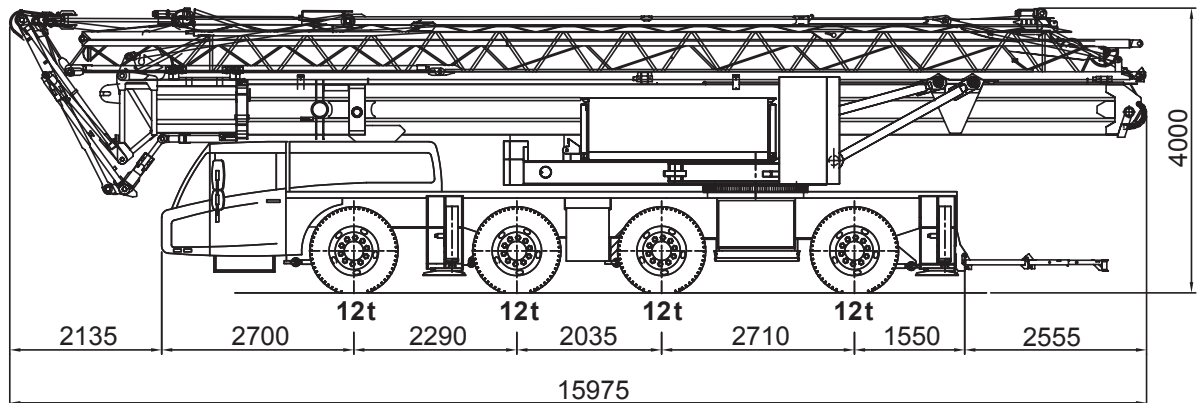

TGK 140

Turmfaltmobilkran

Die Abmessungen

TGK 140 Turmfaltmobilkran

Die Arbeitsbereiche

TGK 140

Turmfaltmobilkran

Die Traglasten

48m

8,8t

6,93x7m

360°

75%

m	48				m
	0°	15°	30°	45°	
3,5	7	1,7	7	1,7	3,5
11	7	1,7	7	1,7	11
12,4	7	1,7	7	1,7	12,4
13	7	1,7	6,615	1,7	13
14	7	1,7	6,06	1,7	14
15	6,495	1,7	5,59	1,7	15
16	6,025	1,7	5,185	1,7	16
17	5,615	1,7	4,83	1,7	17
18	5,26	1,7	4,525	1,7	18
19	4,945	1,7	4,25	1,7	19
20	4,66	1,7	4,005	1,7	20
21	4,41	1,7	3,785	1,7	21
22	4,18	1,7	3,585	1,7	22
23	3,975	1,7	3,41	1,7	23
24	3,785	1,7	3,245	1,7	24
25	3,615	1,7	3,095	1,7	25
26	3,455	1,7	2,96	1,7	26
27	3,31	1,7	2,835	1,7	27
28	3,175	1,7	2,715	1,7	28
29	3,05	1,7	2,61	1,7	29
30	2,935	1,7	2,505	1,7	30
31	2,825	1,7	2,415	1,7	31
32	2,725	1,7	2,325	1,7	32
33	2,63	1,7	2,245	1,7	33
34	2,54	1,7	2,165	1,7	34
35	2,455	1,7	2,095		35
36	2,38	1,7	2,025		36
37	2,305	1,7	1,965		37
38	2,235	1,7	1,9		38
39	2,17	1,7	1,845		39
40	2,105	1,7	1,79		40
41	2,045	1,7	1,74		41
42	1,99	1,7	1,7		42
43	1,945	1,7			43
44	1,9	1,7			44
45	1,835	1,7			45
46	1,79	1,7			46
47	1,74				47
48	1,7				48