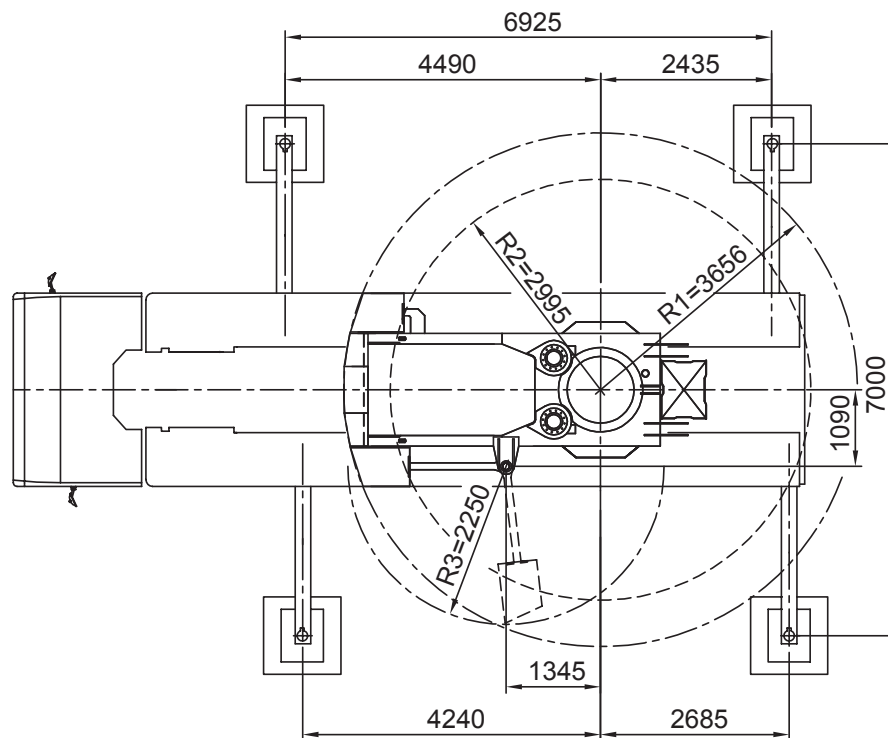

TGK 140

Turmfaltmobilkran

Die Abmessungen

TGK 140 Turmfaltmobilkran

Die Arbeitsbereiche

TGK 140

Turmfaltmobilkran

Die Traglasten

48m

8,8t

6,93x7m

360°

75%

m	48				m
	0°	15°	30°	45°	
3,5	7	1,7	7	1,7	3,5
11	7	1,7	7	1,7	11
12,4	7	1,7	7	1,7	12,4
13	7	1,7	6,615	1,7	13
14	7	1,7	6,06	1,7	14
15	6,495	1,7	5,59	1,7	15
16	6,025	1,7	5,185	1,7	16
17	5,615	1,7	4,83	1,7	17
18	5,26	1,7	4,525	1,7	18
19	4,945	1,7	4,25	1,7	19
20	4,66	1,7	4,005	1,7	20
21	4,41	1,7	3,785	1,7	21
22	4,18	1,7	3,585	1,7	22
23	3,975	1,7	3,41	1,7	23
24	3,785	1,7	3,245	1,7	24
25	3,615	1,7	3,095	1,7	25
26	3,455	1,7	2,96	1,7	26
27	3,31	1,7	2,835	1,7	27
28	3,175	1,7	2,715	1,7	28
29	3,05	1,7	2,61	1,7	29
30	2,935	1,7	2,505	1,7	30
31	2,825	1,7	2,415	1,7	31
32	2,725	1,7	2,325	1,7	32
33	2,63	1,7	2,245	1,7	33
34	2,54	1,7	2,165	1,7	34
35	2,455	1,7	2,095		35
36	2,38	1,7	2,025		36
37	2,305	1,7	1,965		37
38	2,235	1,7	1,9		38
39	2,17	1,7	1,845		39
40	2,105	1,7	1,79		40
41	2,045	1,7	1,74		41
42	1,99	1,7	1,7		42
43	1,945	1,7			43
44	1,9	1,7			44
45	1,835	1,7			45
46	1,79	1,7			46
47	1,74				47
48	1,7				48