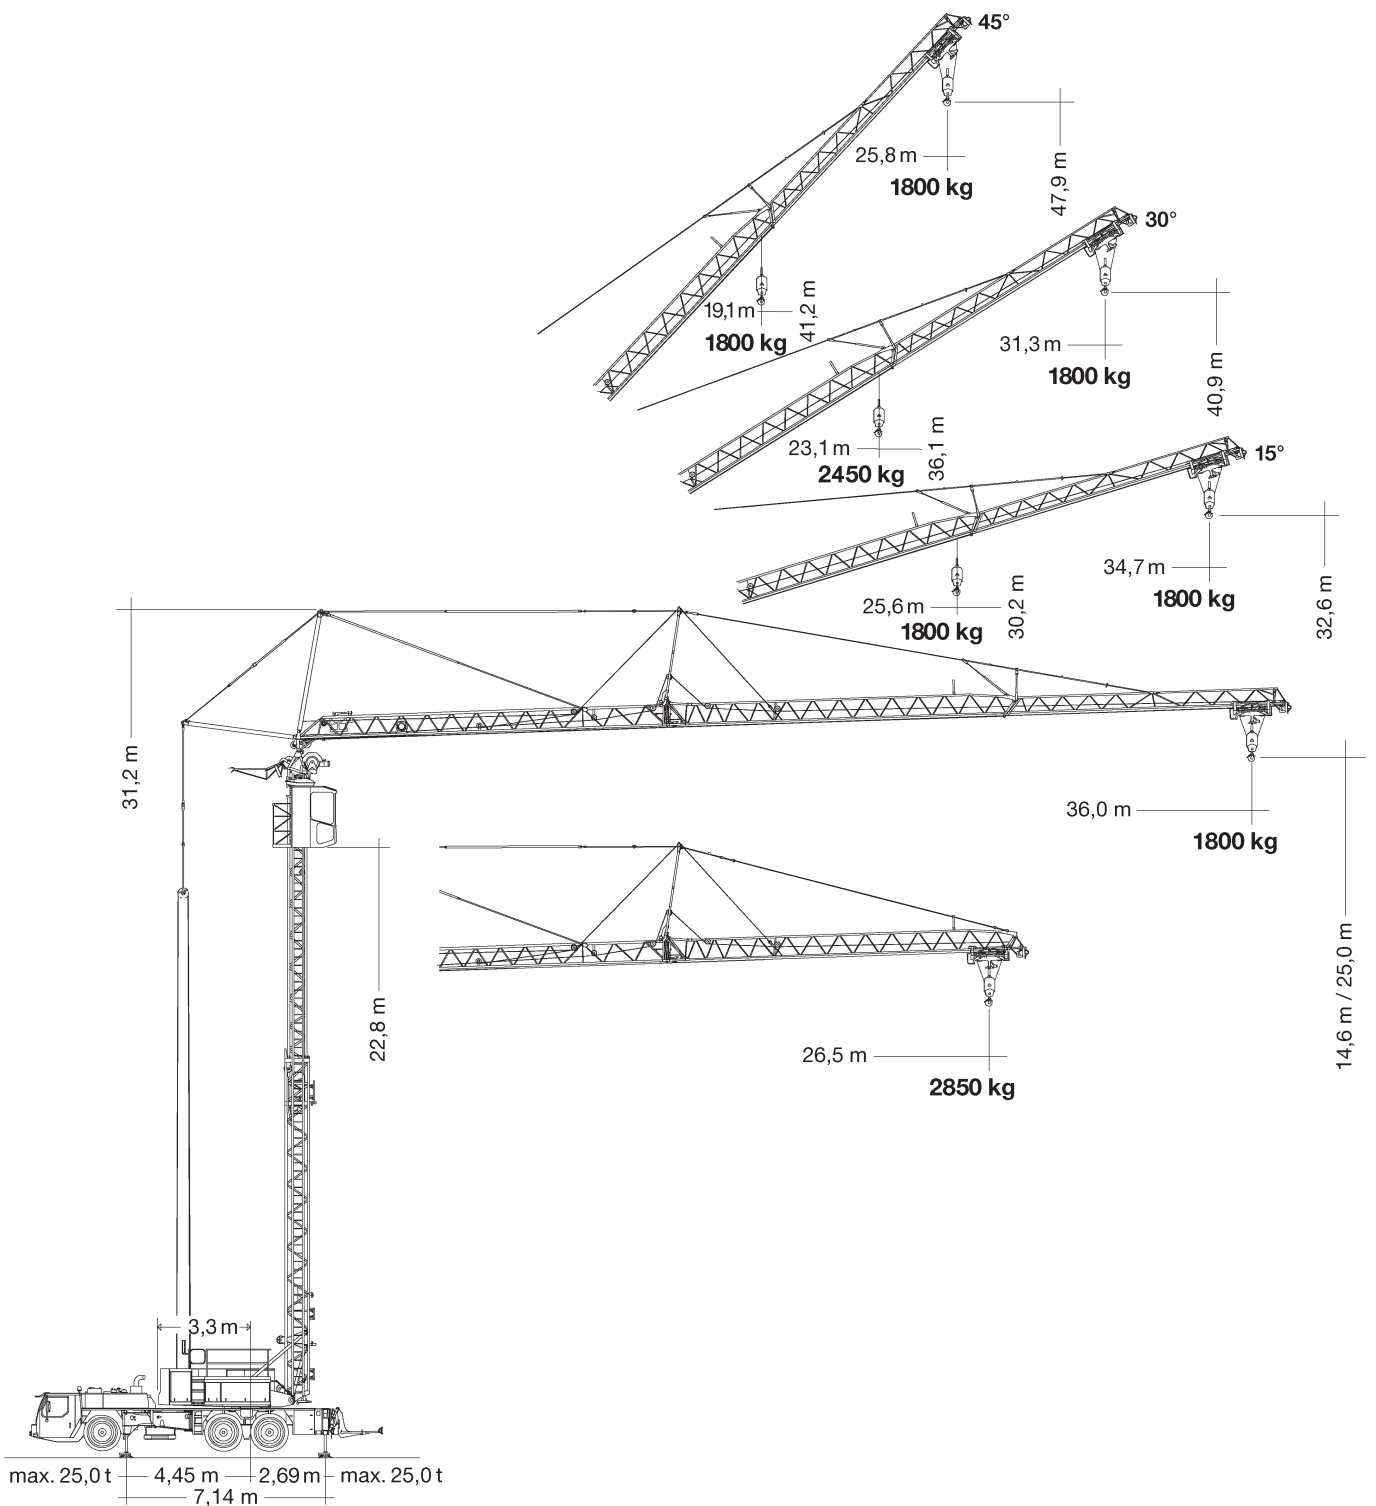

TGK 70

Turmfaltmobilkran

Die Abmessungen

TGK 70 Turmfaltmobilkran

Die Arbeitsbereiche

TGK 70

Turnfahrmobilkran

Die Traglasten

26,5/36m

fest

7,14x6,9m

360°

DIN

75%

m	26,5		36		m
	0°		0°		
9	8		8		9
10	8		7,2		10
12	6,61		5,98		12
14	5,64		5,09		14
16	4,91		4,43		16
18	4,33		3,91		18
20	3,87		3,49		20
22	3,49		3,14		22
24	3,18		2,86		24
26	2,91		2,61		26
26,5	2,85		2,56		26,5
28			2,41		28
30			2,22		30
32			2,07		32
34			1,93		34
36			1,8		36

m	26,5			36			m
	15°	30°	45°	15°	30°	45°	
7	1,8	6	1,8	1,8	6	1,8	7
8	1,8	6	1,8	1,8	6	1,8	8
9	1,8	6	1,8	1,8	5,49	1,8	9
10	1,8	5,75	1,8	1,8	5,07	1,8	10
12	1,8	5,02	1,8	1,8	4,4	1,8	12
14	1,8	4,44	1,8	1,8	3,87	1,8	14
16	1,8	3,97	1,8	1,8	3,45	1,8	16
18	1,8	3,59	1,8	1,8	3,1	1,8	18
20	1,8	3,27		1,8	2,82	1,8	20
22	1,8	2,99		1,8	2,57	1,8	22
23,1	1,8	2,85		1,8	2,45	1,8	23,1
24	1,8			1,8	2,37	1,8	24
26				1,8	2,19		26
28				1,8	2,03		28
30				1,8	1,89		30
31,3				1,8	1,8		31,3
34,7				1,8			34,7