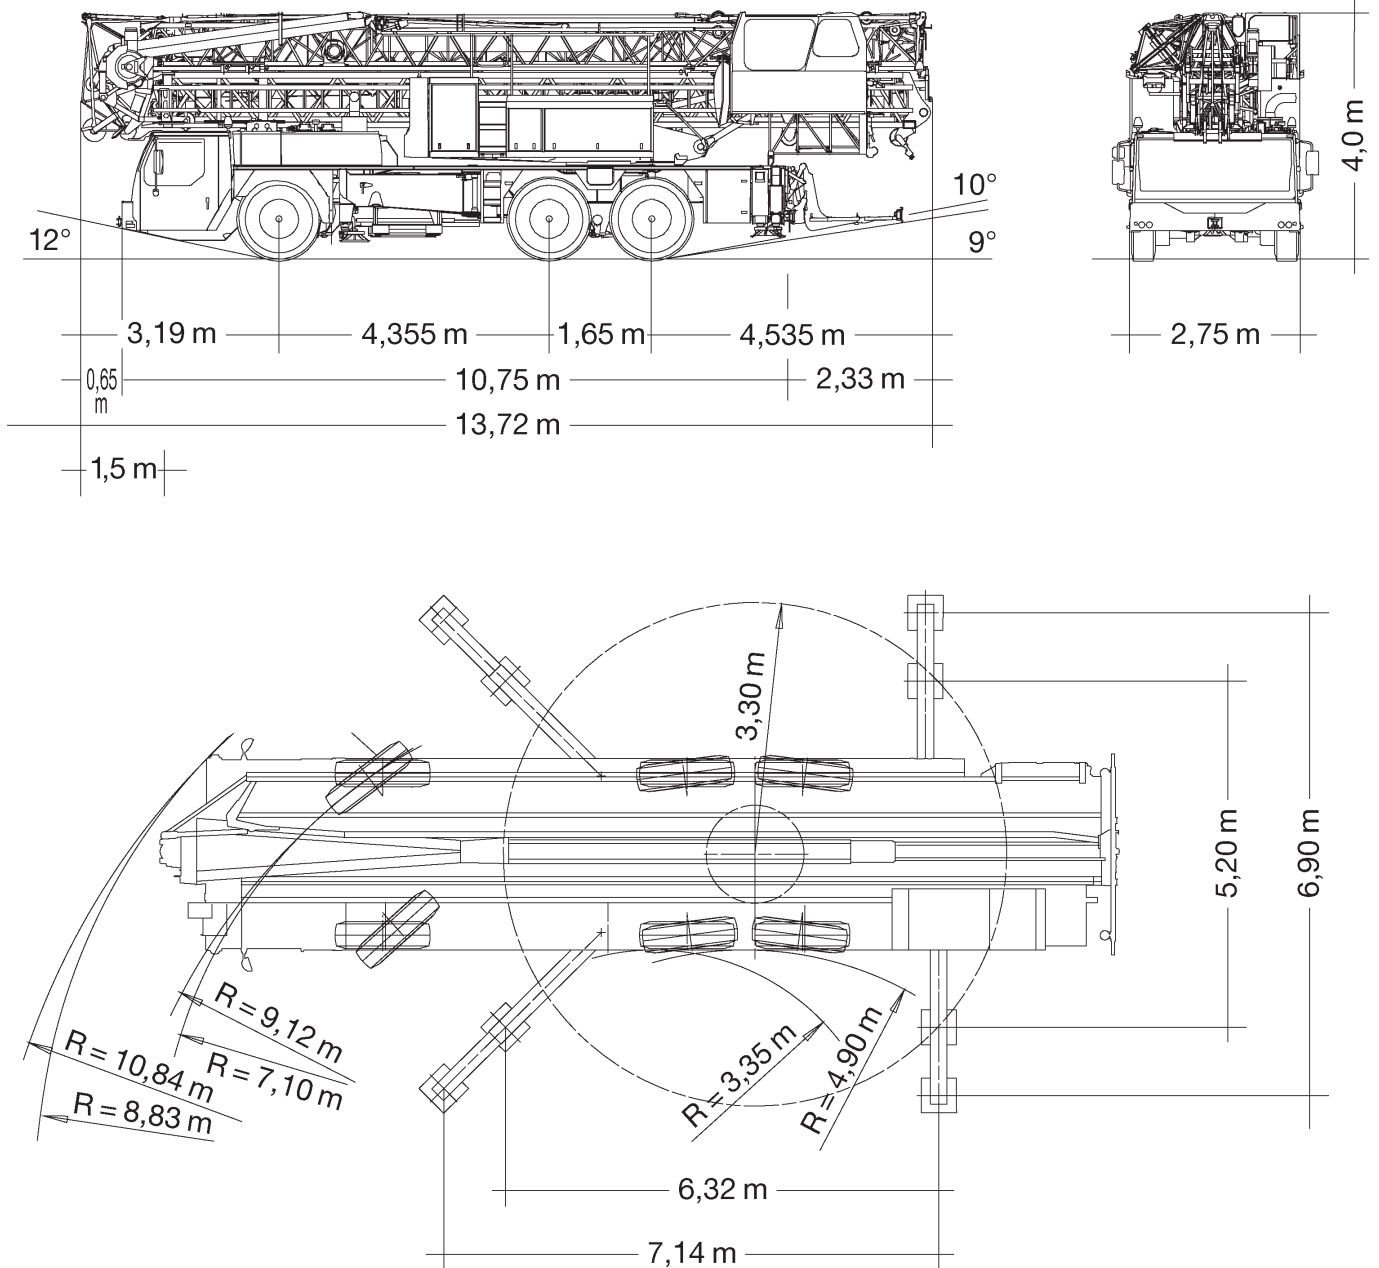

TGK 70

Turmfaltmobilkran

Die Abmessungen

TGK 70 Turmfaltmobilkran

Die Arbeitsbereiche

TGK 70

Turnfahrmobilkran

Die Traglasten

26,5/36m

fest

7,14x6,9m

360°

DIN

75%

m	26,5		36		m
	0°		0°		
9	8		8		9
10	8		7,2		10
12	6,61		5,98		12
14	5,64		5,09		14
16	4,91		4,43		16
18	4,33		3,91		18
20	3,87		3,49		20
22	3,49		3,14		22
24	3,18		2,86		24
26	2,91		2,61		26
26,5	2,85		2,56		26,5
28			2,41		28
30			2,22		30
32			2,07		32
34			1,93		34
36			1,8		36

m	26,5			36			m
	15°	30°	45°	15°	30°	45°	
7	1,8	6	1,8	1,8	6	1,8	7
8	1,8	6	1,8	1,8	6	1,8	8
9	1,8	6	1,8	1,8	5,49	1,8	9
10	1,8	5,75	1,8	1,8	5,07	1,8	10
12	1,8	5,02	1,8	1,8	4,4	1,8	12
14	1,8	4,44	1,8	1,8	3,87	1,8	14
16	1,8	3,97	1,8	1,8	3,45	1,8	16
18	1,8	3,59	1,8	1,8	3,1	1,8	18
20	1,8	3,27		1,8	2,82	1,8	20
22	1,8	2,99		1,8	2,57	1,8	22
23,1	1,8	2,85		1,8	2,45	1,8	23,1
24	1,8			1,8	2,37	1,8	24
26				1,8	2,19		26
28				1,8	2,03		28
30				1,8	1,89		30
31,3				1,8	1,8		31,3
34,7				1,8			34,7