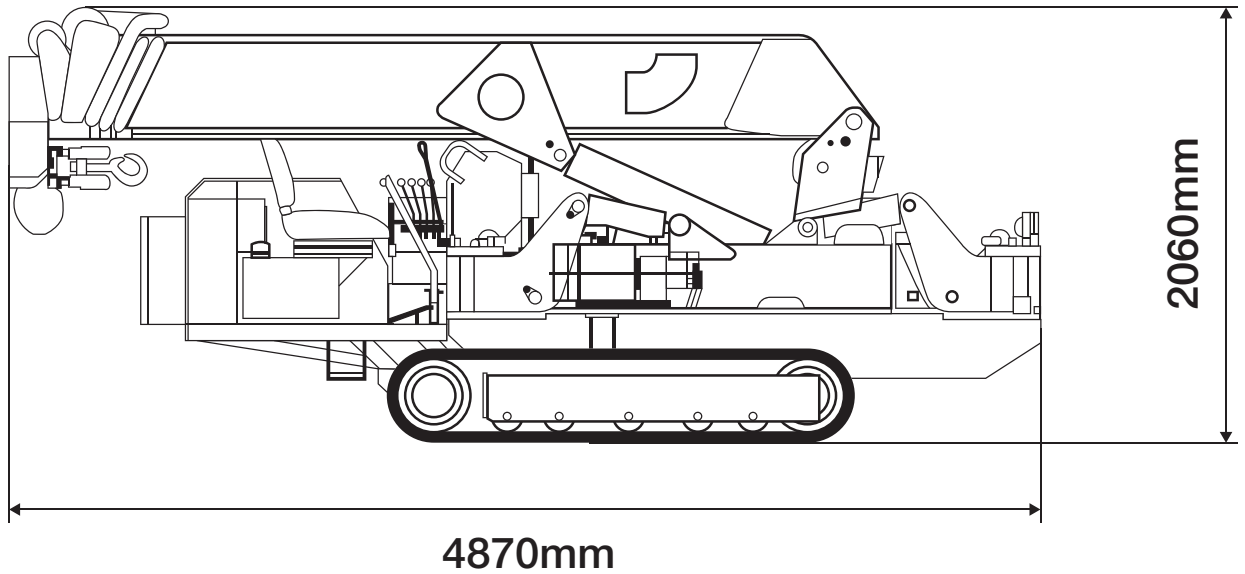

IK 05

Industriekran

Die Abmessungen