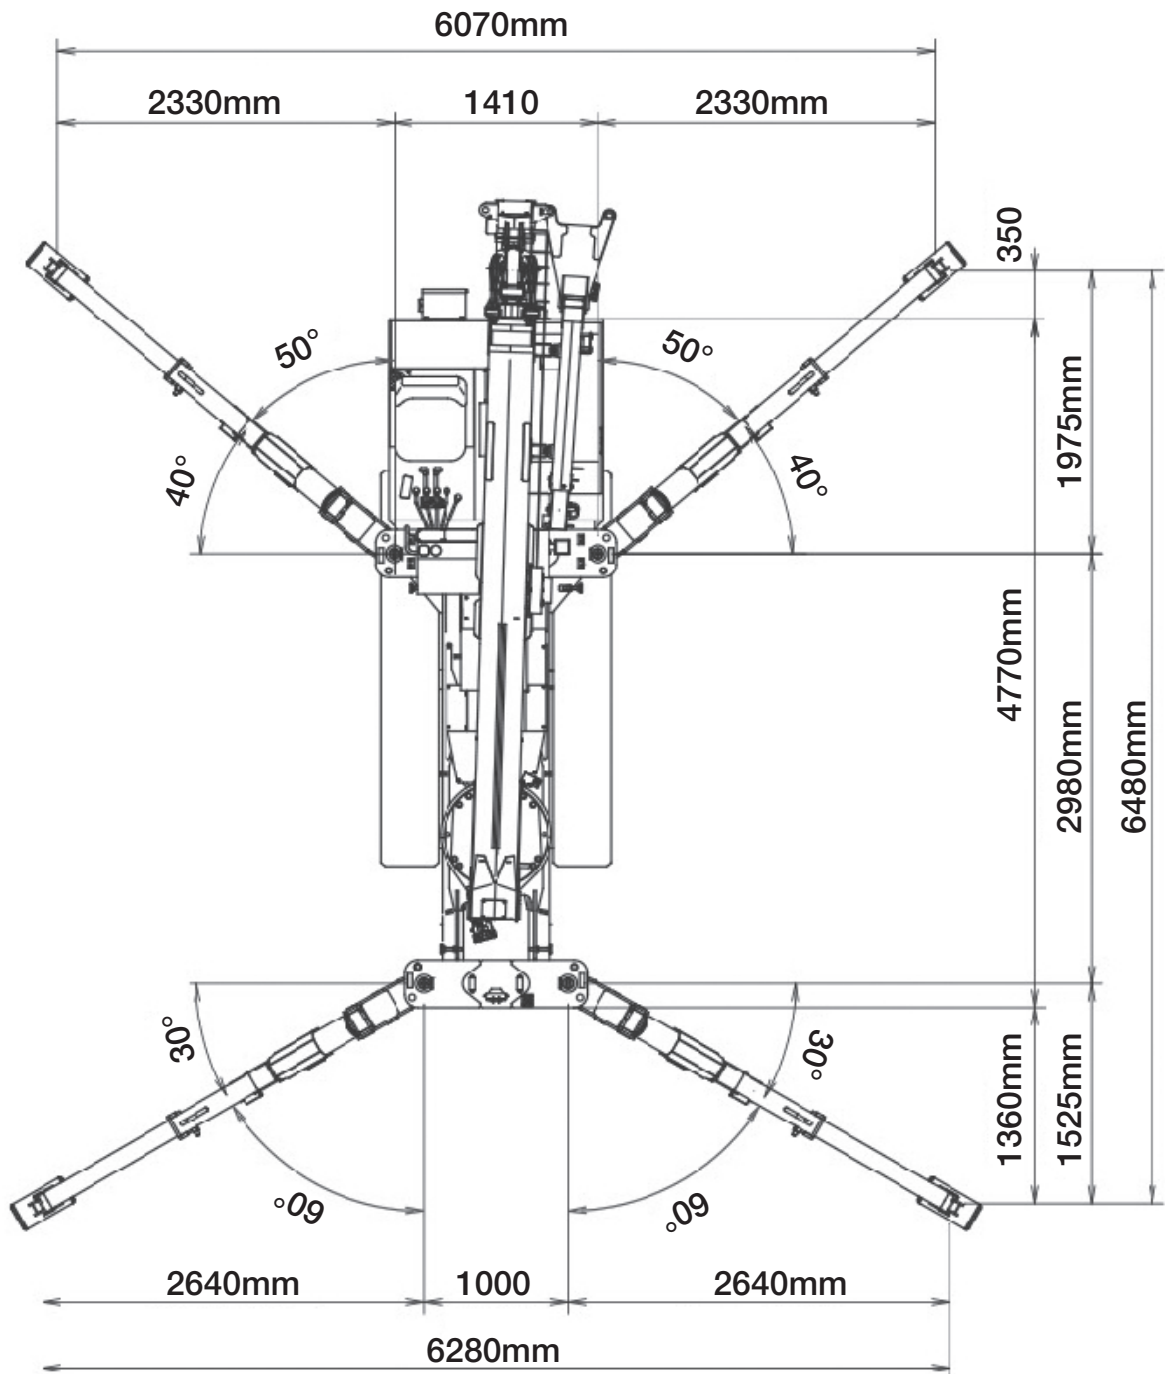

IK 05

Industriekran

Die Abmessungen