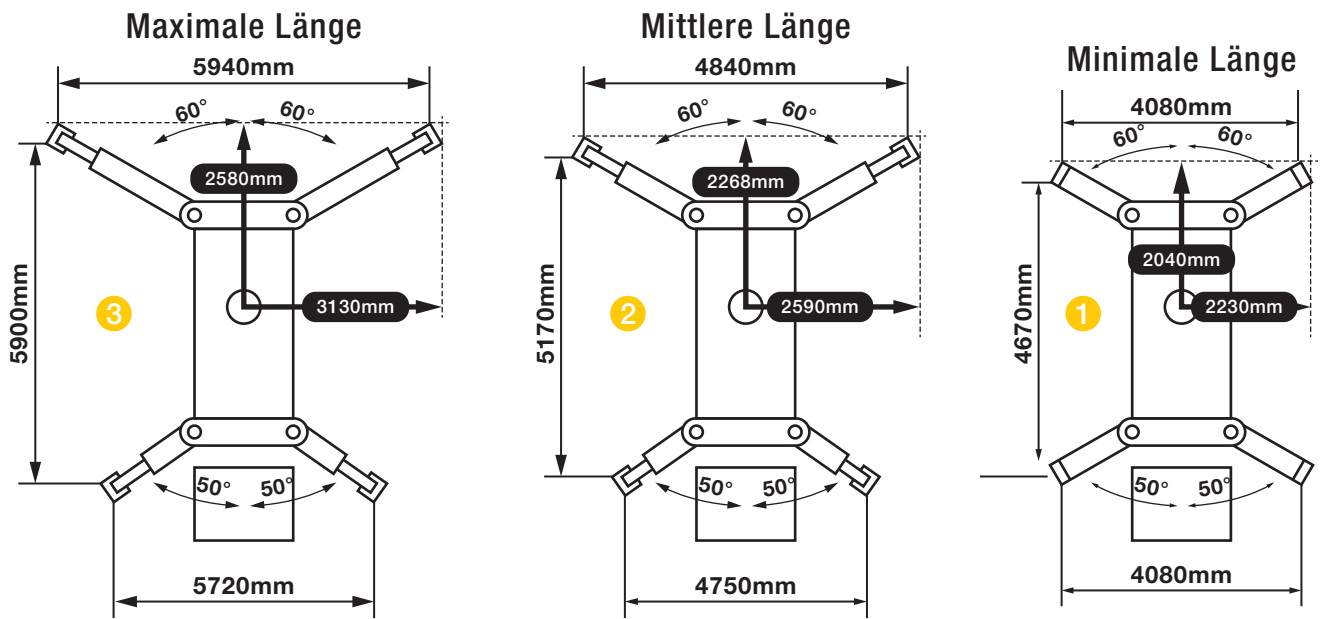

IK 05

Industriekran

Die Abmessungen