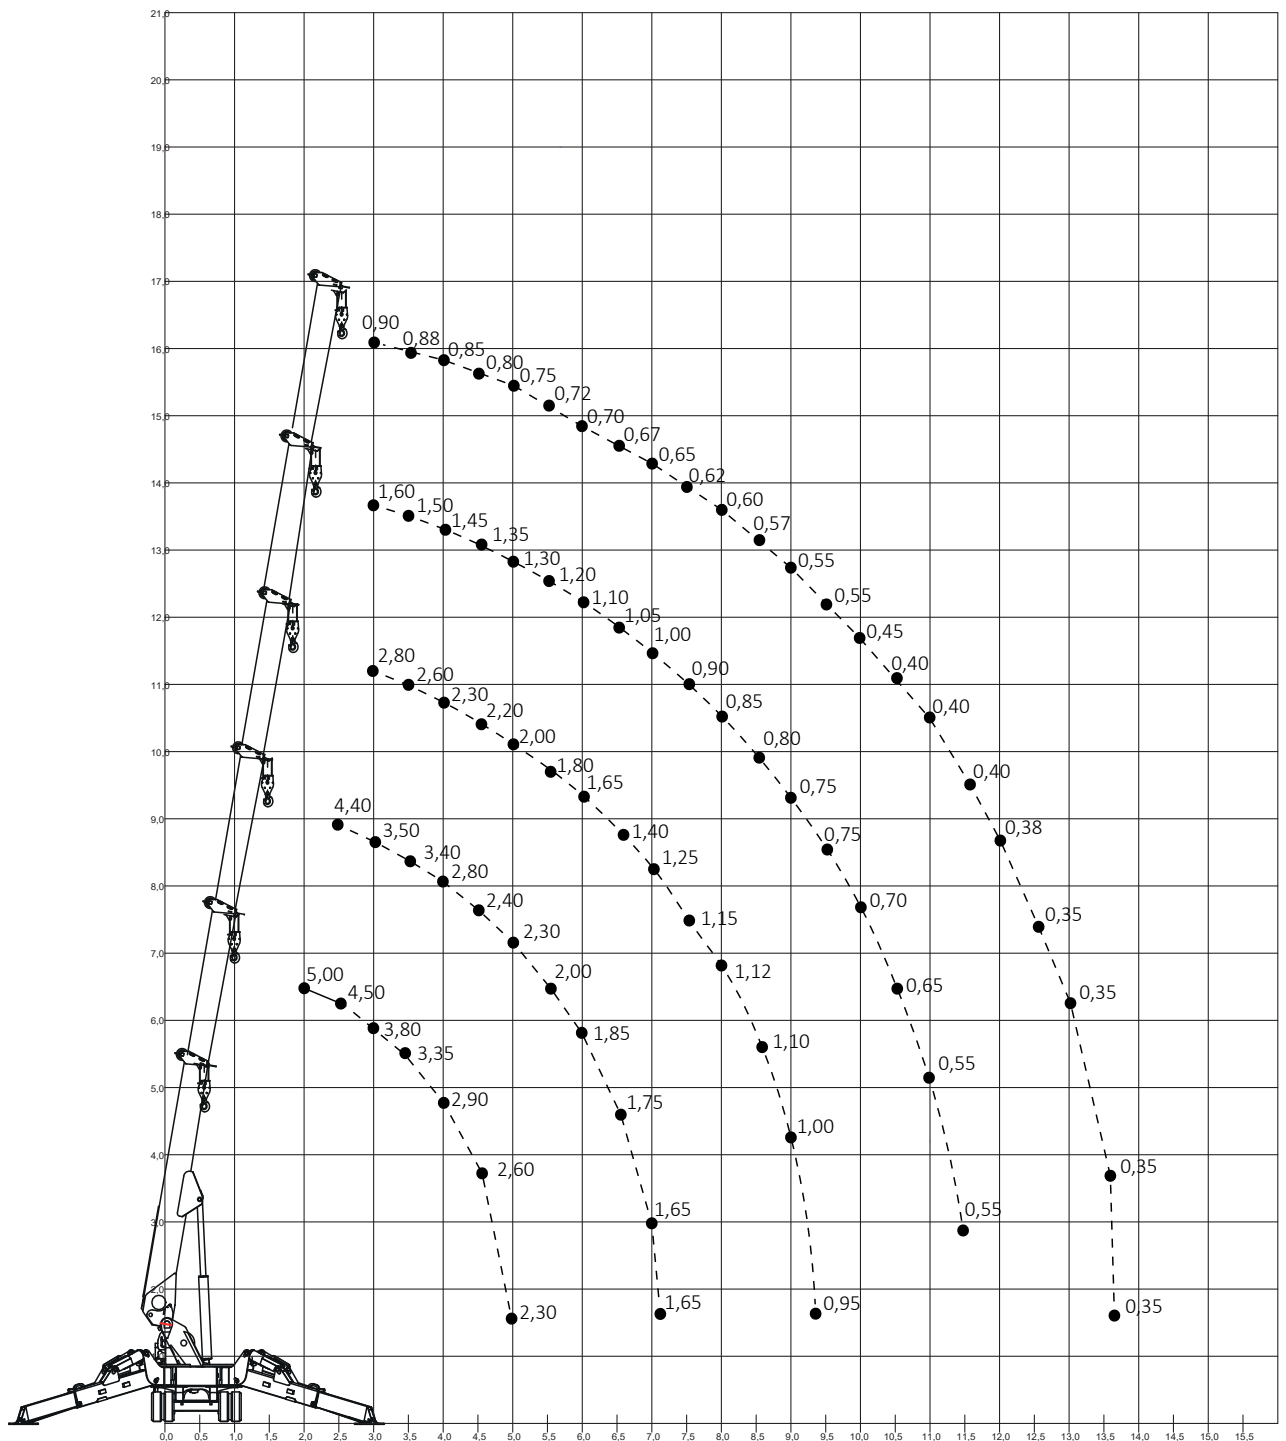

Die Arbeitsbereiche, Hauptausleger
mit max. Abstützbasis, Arbeitsbereich 360°

3,9 - 15,7 m

5,9 x 5,9 m

360°

IK 05

Industriekran

Die Arbeitsbereiche, Multifunktionale Klappspitze mit Kopfrolle mit max. Abstützbasis, Arbeitsbereich 360°

Multifunktionale Klappspitze, hydraulisch verstellbar 0° bis 62° mit Kopfrolle als Schwerlastspitze
Länge 1,25 m / 2,10 m / 2,85 m, Traglast max. 1,8 t / 1,1 t / 0,95 t

3,9 - 15,7 m

1,75 m
2,25 m
3,00 m

5,9 x 5,9 m

360°

IK 05

Industriekran

Die Arbeitsbereiche, Multifunktionale Klappspitze mit Wirbelhaken mit max. Abstüßbasis, Arbeitsbereich 360°

Multifunktionale Klappspitze, hydraulisch verstellbar 0° bis 62° mit Wirbelhaken als Montagespitze
 Länge 1,85 m / 2,70 m / 3,45 m, Traglast max. 850 kg / 700 kg / 400 kg

3,9 - 15,7 m

2,30 m
 2,80 m
 3,55 m

5,9 x 5,9 m

360°