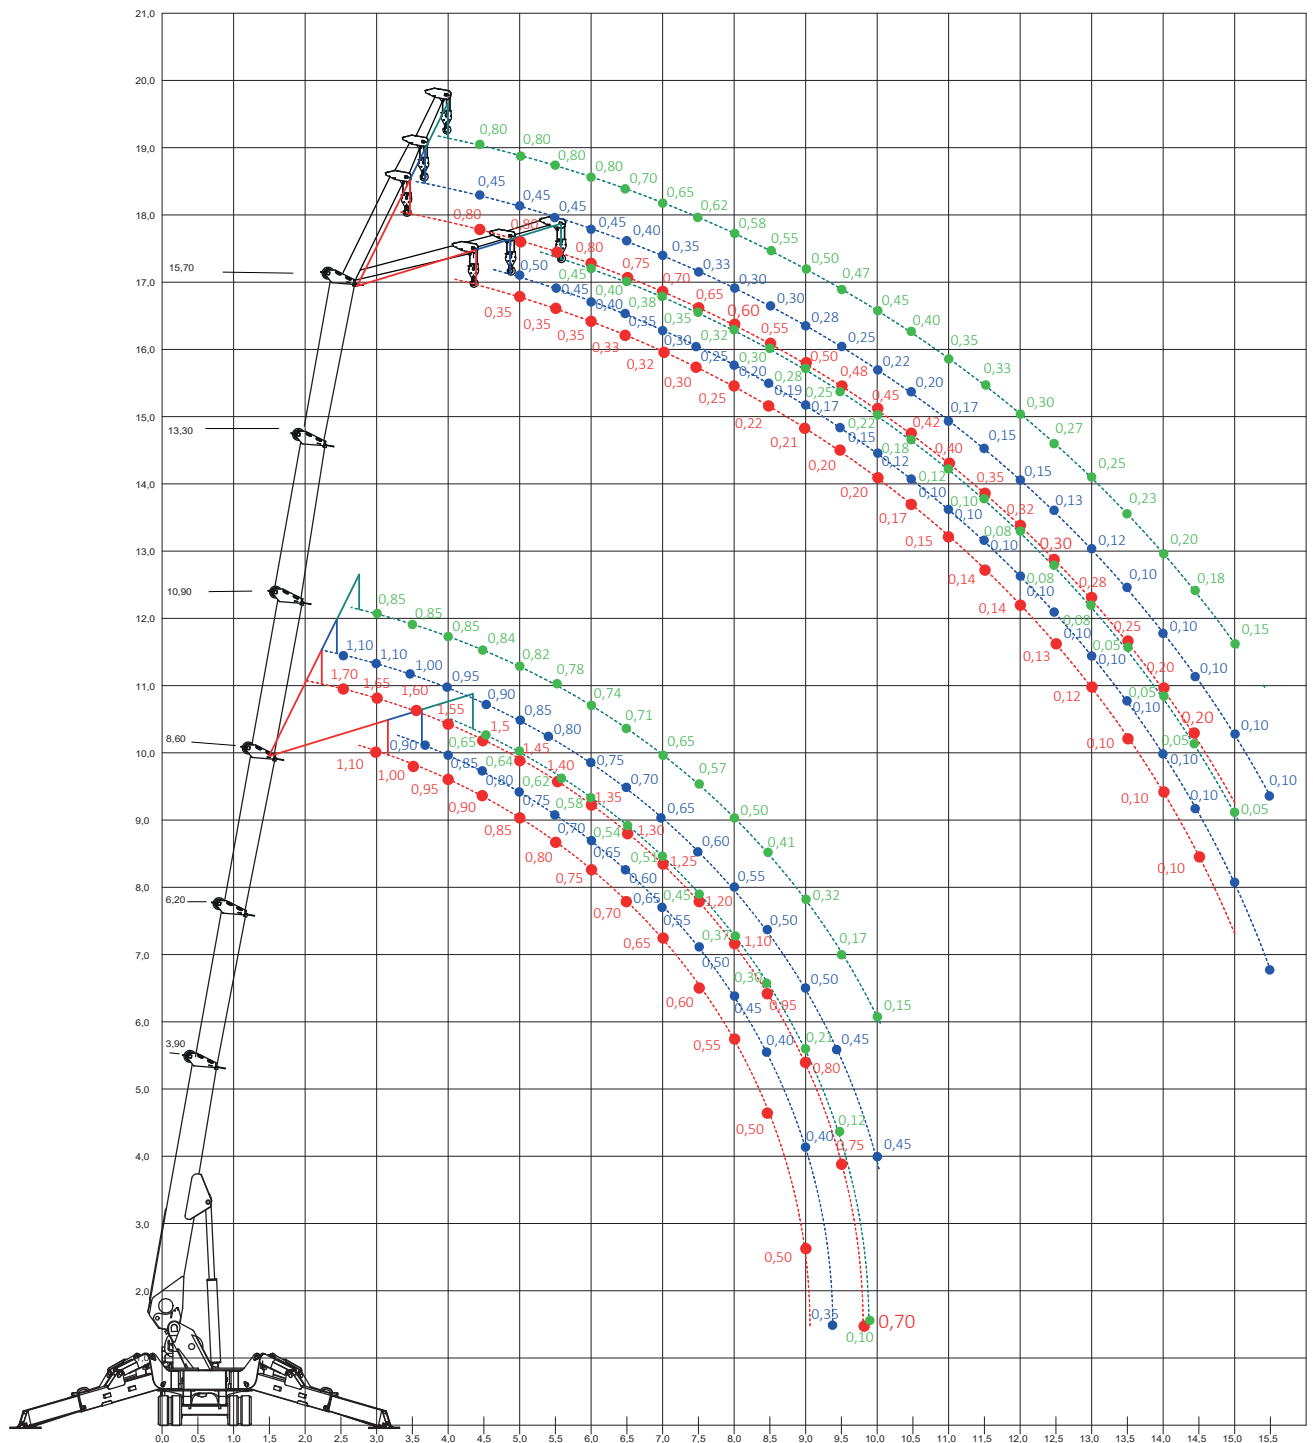

Die Arbeitsbereiche, Hauptausleger
mit max. Abstützbasis, Arbeitsbereich 360°

3,9 - 15,7 m

5,9 x 5,9 m

360°

IK 05

Industriekran

Die Arbeitsbereiche, Multifunktionale Klappspitze mit Kopfrolle mit max. Abstützbasis, Arbeitsbereich 360°

Multifunktionale Klappspitze, hydraulisch verstellbar 0° bis 62° mit Kopfrolle als Schwerlastspitze
Länge 1,25 m / 2,10 m / 2,85 m, Traglast max. 1,8 t / 1,1 t / 0,95 t

3,9 - 15,7 m

1,75 m
2,25 m
3,00 m

5,9 x 5,9 m

360°

IK 05

Industriekran

Die Arbeitsbereiche, Multifunktionale Klappspitze mit Wirbelhaken mit max. Abstüßbasis, Arbeitsbereich 360°

Multifunktionale Klappspitze, hydraulisch verstellbar 0° bis 62° mit Wirbelhaken als Montagespitze
 Länge 1,85 m / 2,70 m / 3,45 m, Traglast max. 850 kg / 700 kg / 400 kg

3,9 - 15,7 m

2,30 m
 2,80 m
 3,55 m

5,9 x 5,9 m

360°