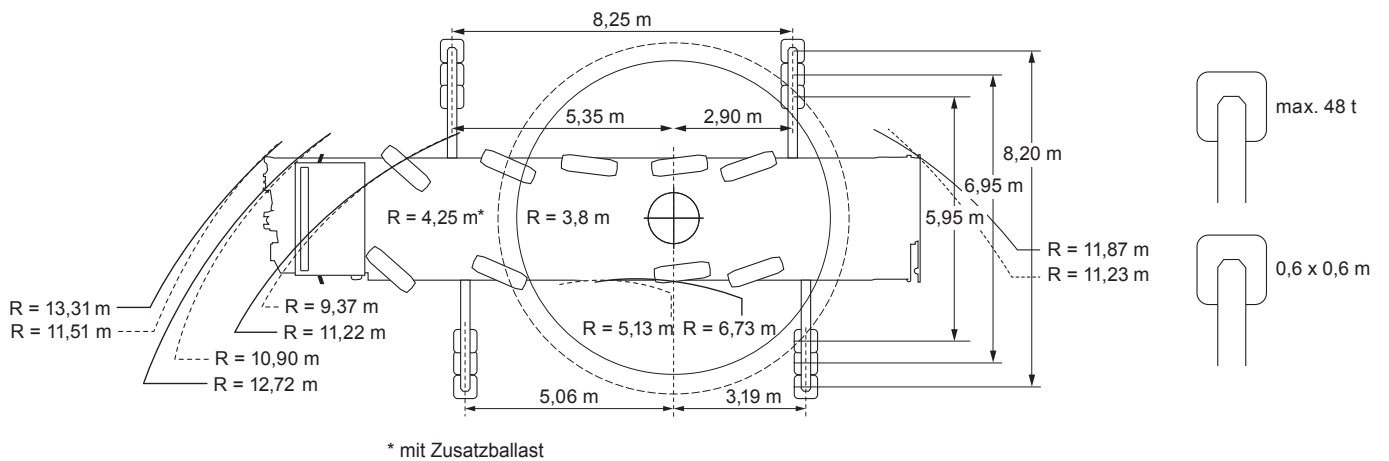

TGK 255 Turmfaltmobilkran

Die Abmessungen

TGK 255 Turmfaltmobilkran

Die Arbeitsbereiche

TGK 255

Turmfaltmobilkran

Die Traglasten im Katzmodus

58,5m

3t

8,25x8,2m

360°

14439

m	0°	0° PLUS	15°	30°	45°	m
3	8	8	1,8	6	1,8	3
6	8	8	1,8	6	1,8	6
9	8	8	1,8	6	1,8	9
12	8	8	1,8	6	1,8	12
15	6,24	7,05	1,8	5,55	1,8	15
18	5,09	5,69	1,8	4,51	1,8	18
21	4,28	4,75	1,8	3,79	1,8	21
24	3,68	4,06	1,8	3,25	1,8	24
27	3,22	3,54	1,8	2,83	1,8	27
30	2,85	3,13	1,8	2,5	1,8	30
33	2,55	2,8	1,8	2,23	1,8	33
36	2,3	2,53	1,8	2	1,8	36
39	2,08	2,3	1,8	1,82	1,7	39
42	1,9	2,1	1,74	1,65	1,55	42
45	1,75	1,93	1,6	1,51		45
48	1,61	1,79	1,48	1,39		48
51	1,49	1,66	1,37	1,3		51
54	1,38	1,54	1,27			54
57	1,29	1,44	1,2			57
58,5	1,25	1,4				58,5

TGK 255

Turmfaltmobilkran

Die Traglasten im Katzmodus

58,5m

6t

8,25x8,2m

360°

14439

TGK 255

Turmfaltmobilkran

Die Traglasten im Katzmodus

58,5m

9t

8,25x8,2m

360°

14439