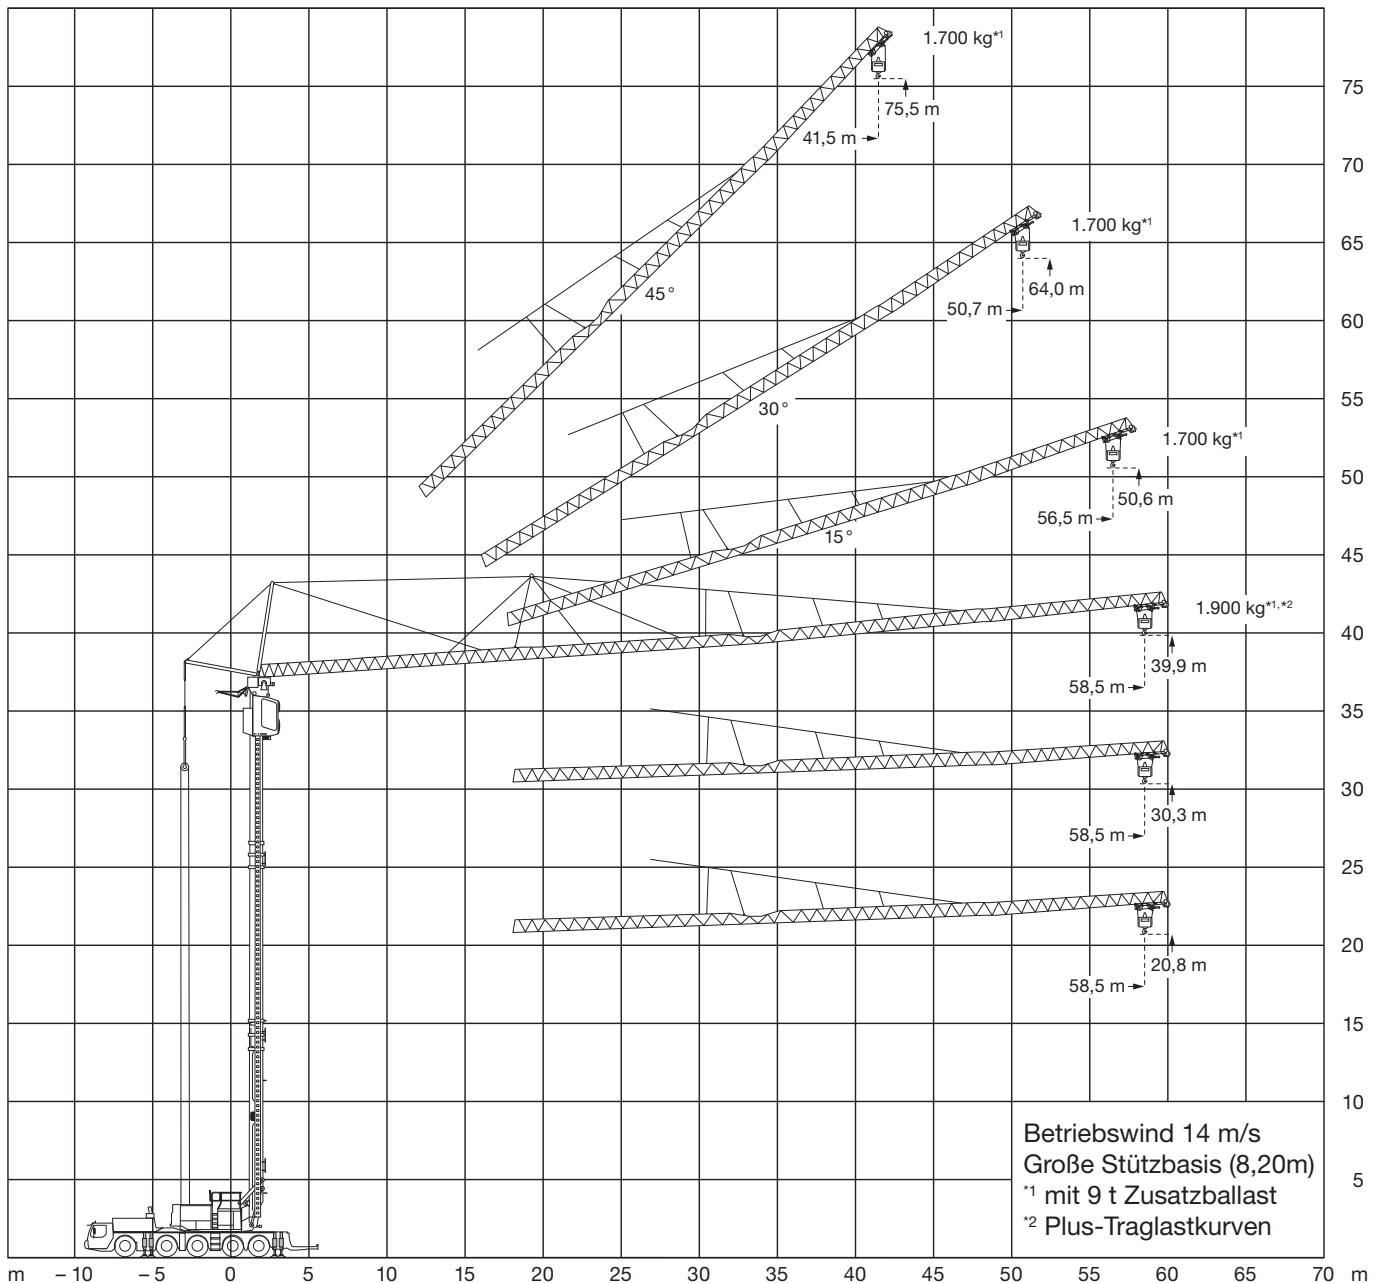

TGK 255 Turmfaltmobilkran

Die Abmessungen

TGK 255 Turmfaltmobilkran

Die Arbeitsbereiche

TGK 255

Turmfaltmobilkran

Die Traglasten im Katzmodus

58,5m

3t

8,25x8,2m

360°

14439

m	0°	0° PLUS	15°	30°	45°	m
3	8	8	1,8	6	1,8	3
6	8	8	1,8	6	1,8	6
9	8	8	1,8	6	1,8	9
12	8	8	1,8	6	1,8	12
15	6,24	7,05	1,8	5,55	1,8	15
18	5,09	5,69	1,8	4,51	1,8	18
21	4,28	4,75	1,8	3,79	1,8	21
24	3,68	4,06	1,8	3,25	1,8	24
27	3,22	3,54	1,8	2,83	1,8	27
30	2,85	3,13	1,8	2,5	1,8	30
33	2,55	2,8	1,8	2,23	1,8	33
36	2,3	2,53	1,8	2	1,8	36
39	2,08	2,3	1,8	1,82	1,7	39
42	1,9	2,1	1,74	1,65	1,55	42
45	1,75	1,93	1,6	1,51		45
48	1,61	1,79	1,48	1,39		48
51	1,49	1,66	1,37	1,3		51
54	1,38	1,54	1,27			54
57	1,29	1,44	1,2			57
58,5	1,25	1,4				58,5

TGK 255

Turmfaltmobilkran

Die Traglasten im Katzmodus

58,5m

6t

8,25x8,2m

360°

14439

TGK 255

Turmfaltmobilkran

Die Traglasten im Katzmodus

58,5m

9t

8,25x8,2m

360°

14439