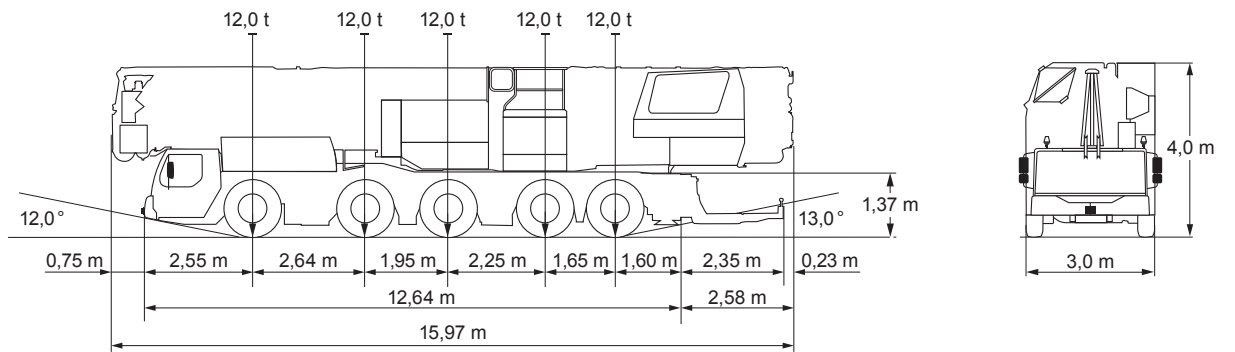

TGK 255 Turmfaltmobilkran

Die Abmessungen

TGK 255 Turmfaltmobilkran

Die Arbeitsbereiche

TGK 255

Turmfaltmobilkran

Die Traglasten im Katzmodus

58,5m

3t

8,25x8,2m

360°

14439

m	0°	0° PLUS	15°	30°	45°	m
3	8	8	1,8	6	1,8	3
6	8	8	1,8	6	1,8	6
9	8	8	1,8	6	1,8	9
12	8	8	1,8	6	1,8	12
15	6,24	7,05	1,8	5,55	1,8	15
18	5,09	5,69	1,8	4,51	1,8	18
21	4,28	4,75	1,8	3,79	1,8	21
24	3,68	4,06	1,8	3,25	1,8	24
27	3,22	3,54	1,8	2,83	1,8	27
30	2,85	3,13	1,8	2,5	1,8	30
33	2,55	2,8	1,8	2,23	1,8	33
36	2,3	2,53	1,8	2	1,8	36
39	2,08	2,3	1,8	1,82	1,7	39
42	1,9	2,1	1,74	1,65	1,55	42
45	1,75	1,93	1,6	1,51		45
48	1,61	1,79	1,48	1,39		48
51	1,49	1,66	1,37	1,3		51
54	1,38	1,54	1,27			54
57	1,29	1,44	1,2			57
58,5	1,25	1,4				58,5

TGK 255

Turmfaltmobilkran

Die Traglasten im Katzmodus

58,5m

6t

8,25x8,2m

360°

14439

TGK 255

Turmfaltmobilkran

Die Traglasten im Katzmodus

58,5m

9t

8,25x8,2m

360°

14439